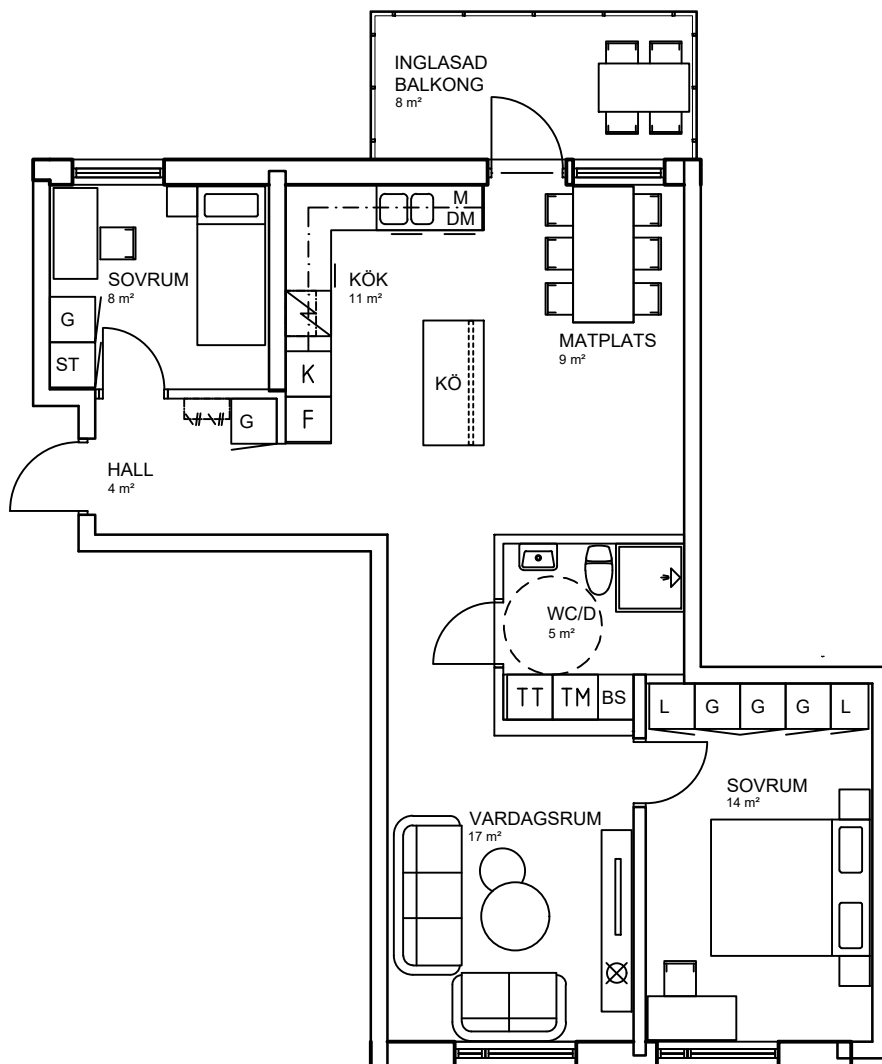

Luleå | Bärnesen | Hyresrätter

# 3 rok, 76 kvm

## Teckenförklaring

	Spishäll		Kyl/Frysåp
	Dusch		Diskmaskin
	Inklädnad/överskåp i kök/överskåp i bad /kådstång		Väggsåp med micro
	Garderob		Köksö
	Linnesåp		Bardisk
	Städsåp		Tvättmaskin
	Skafferi		Torktumlare
	Kylåp		Kombimaskin tvätt/tork
	Frysåp		Bänkskiva över TT/TM/KM
			Klädkammare
			Takfönster

skala 1:100

Bärnesen  
Lgh D1301 Våning 3 tr

15 = vindsvåning  
14 = våning 4 tr  
13 = våning 3 tr  
12 = våning 2 tr  
11 = våning 1 tr  
10 = entréväning  
00 = källarväning