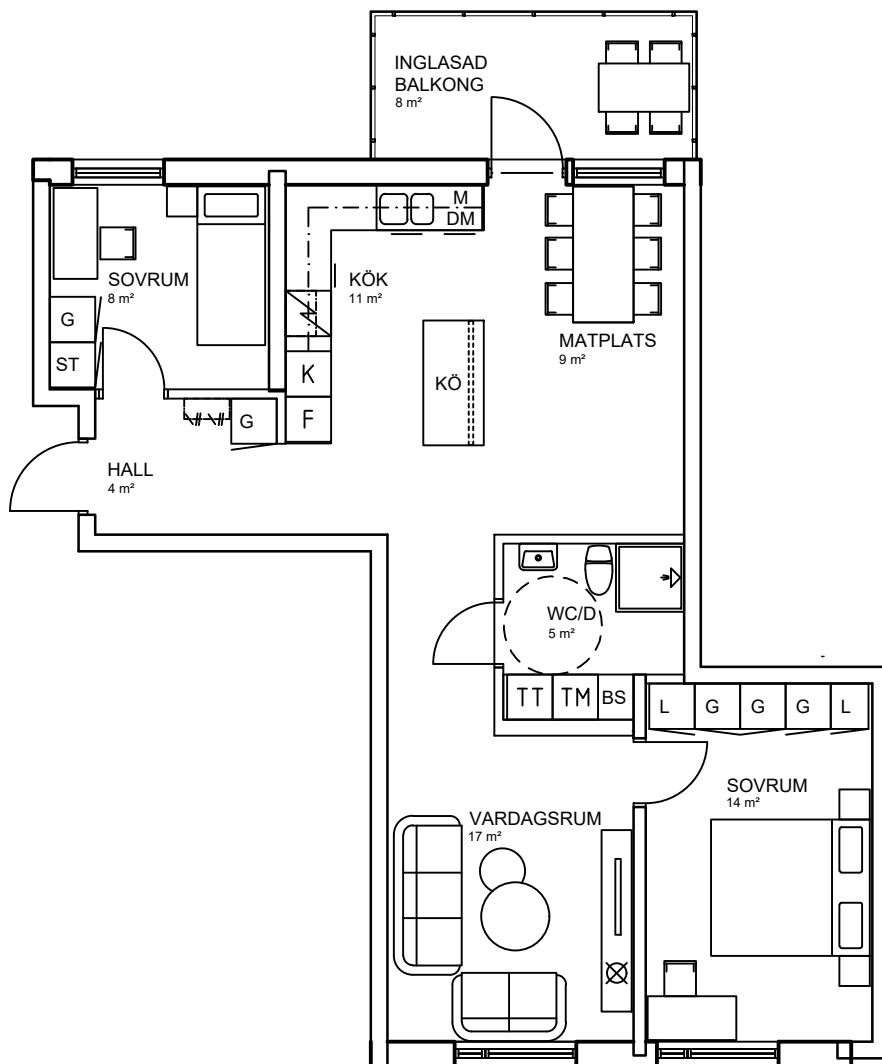

Luleå | Bärnesen | Hyresrätter

3 rok, 76 kvm

Teckenförklaring

	Spishäll		Kyl/Frysåp
	Dusch		Diskmaskin
	Inklädnad/överskåp i kök/överskåp i bad /kådstång		Väggsåp med micro
	Garderob		Köksö
	Linnesåp		Bardisk
	Stådsåp		Tvåttmaskin
	Skafferi		Torktumlare
	Kylåp		Kombimaskin tvätt/tork
	Frysåp		Bånskiva över TT/TM/KM
			Klådkammare
			Takfånster

Bärnesen
Lgh D1201 Våning 2 tr