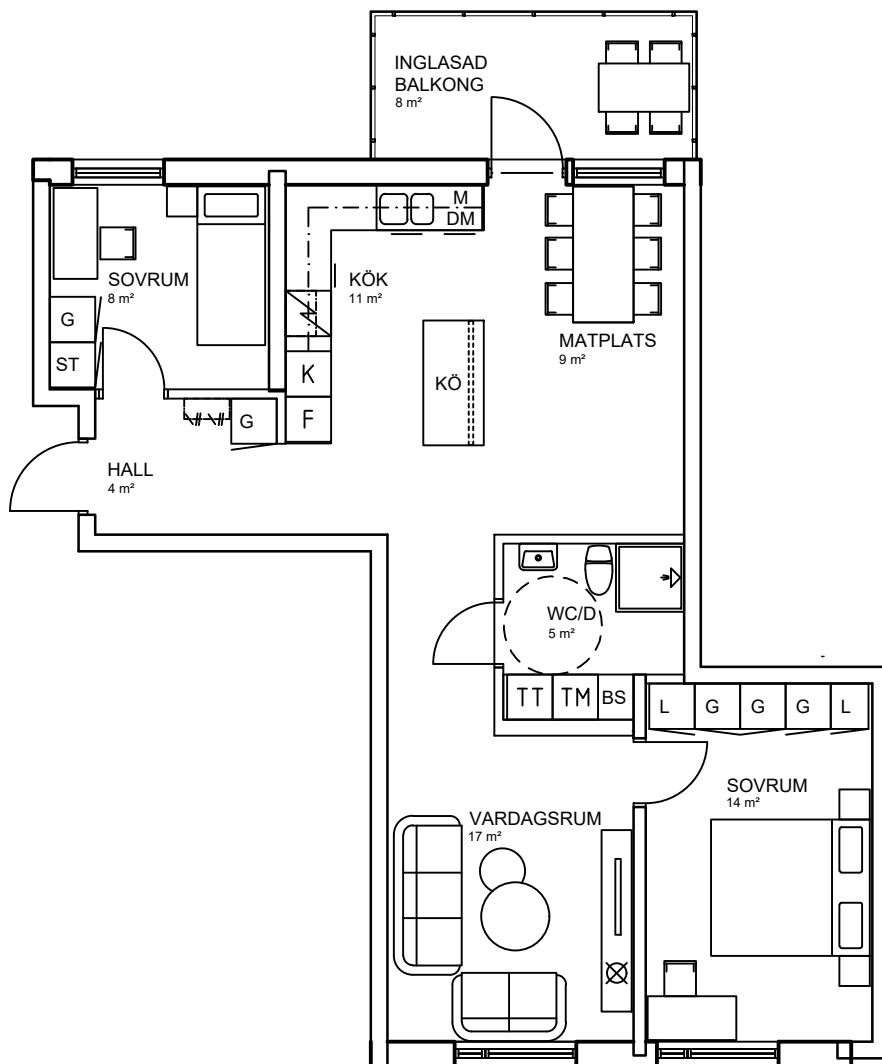

Luleå | Bärnesen | Hyresrätter

3 rok, 76 kvm

Teckenförklaring

	Spishäll		Kyl/Frysåp
	Dusch		Diskmaskin
	Inklädnad/överskåp i kök/överskåp i bad /kådstång		Väggskåp med micro
	Garderob		Köksö
	Linneskåp		Bardisk
	Städsåp		Tvättmaskin
	Skafferi		Torktumlare
	Kylskåp		Kombimaskin tvätt/tork
	Frysåp		Bänkskiva över TT/TM/KM
			Klädkammare
			Takfönster

Bärnesen
Lgh D1101 Våning 1 tr

15 = vindsvåning
14 = våning 4 tr
13 = våning 3 tr
12 = våning 2 tr
11 = våning 1 tr
10 = entréväning
00 = källarväning