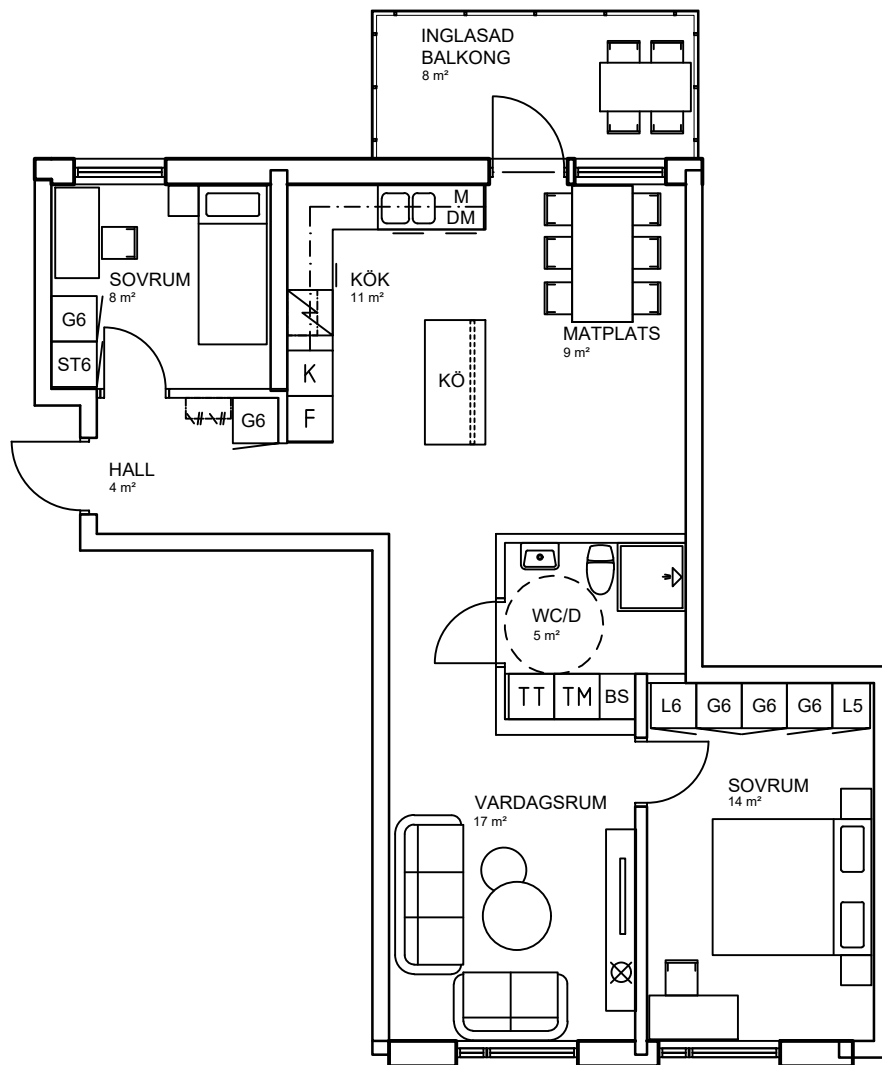

Luleå | Bärnesen | Hyresrätter

3 rok, 76 kvm

Teckenförklaring

	Spishäll		Kyl/Frysåp
	Dusch		Diskmaskin
	Inklädnad/överskåp i kök/överskåp i bad /klädstång		Väggskåp med micro
	Garderob		Köksö
	Linneskåp		Bardisk
	Städsåp		Tvättmaskin
	Skafferi		Torktumlare
	Kylskåp		Kombimaskin tvätt/tork
	Frysåp		Bänkskiva över TT/TM/KM
			Klädkammare
			Takfönster

skala 1:100

Bärnesen
Lgh D1001 Entréväning

15 = vindsvåning
14 = våning 4 tr
13 = våning 3 tr
12 = våning 2 tr
11 = våning 1 tr
10 = entréväning
00 = källarvåning