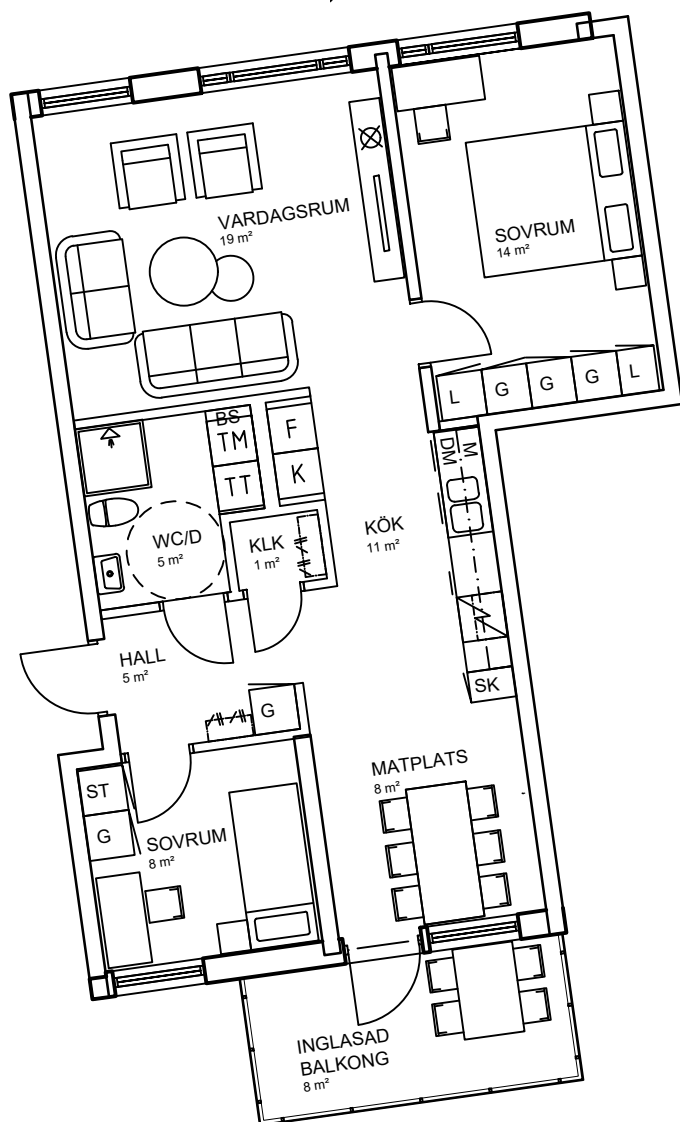

# 3 rok, 73 kvm

## Teckenförklaring

	Spishäll		Kyl/Frysåp
	Dusch		Diskmaskin
	Inklädnad/överskåp i kök/överskåp i bad /klädstång		Väggskåp med micro
	Garderob		Köksö
	Linneskåp		Bardisk
	Städsåp		Tvättmaskin
	Skafferi		Torktumlare
	Kylåp		Kombimaskin tvätt/tork
	Frysåp		Bänkskiva över TT/TM/KM
			Klädkammare
			Takfönster

skala 1:100

Bärnesen  
Lgh A1303 Våning 3 tr