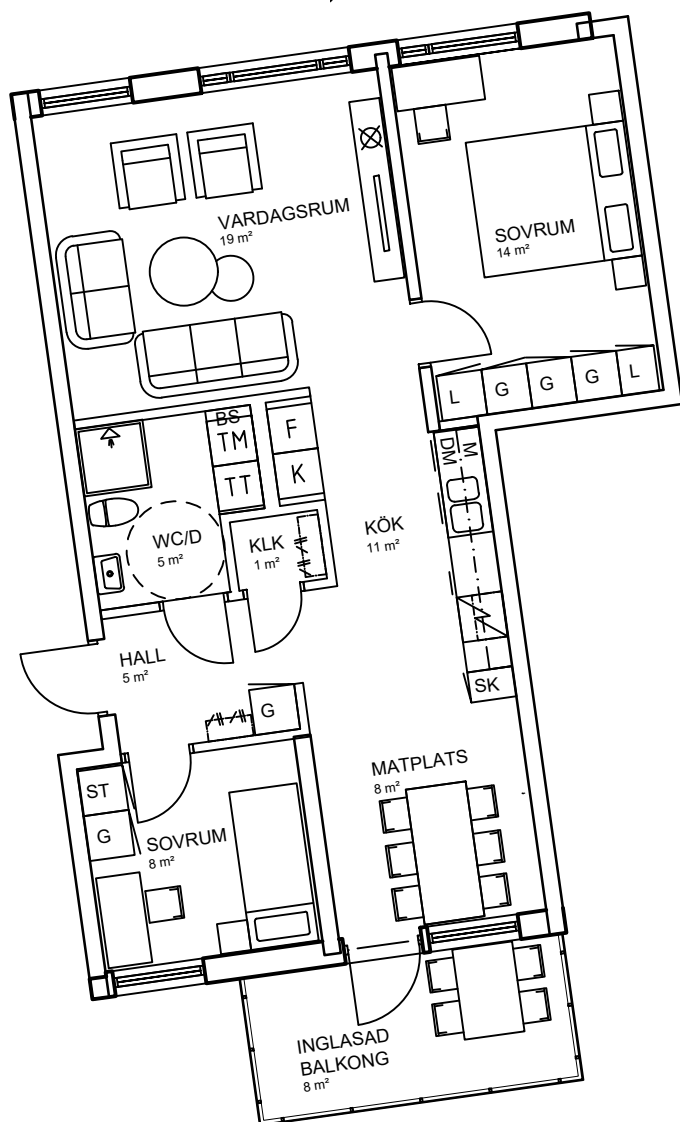

Luleå | Bärnesen | Hyresrätter

3 rok, 73 kvm

Teckenförklaring

	Spishäll		Kyl/Frysåp
	Dusch		Diskmaskin
	Inklädnad/överskåp i kök/överskåp i bad /kådstång		Väggskåp med micro
	Garderob		Köksö
	Linneskåp		Bardisk
	Städsåp		Tvättmaskin
	Skafferi		Torktumlare
	Kylåp		Kombimaskin tvätt/tork
	Frysåp		Bänkskiva över TT/TM/KM
			Klädkammare
			Takfönster

skala 1:100

Bärnesen
Lgh A1203 Våning 2 tr