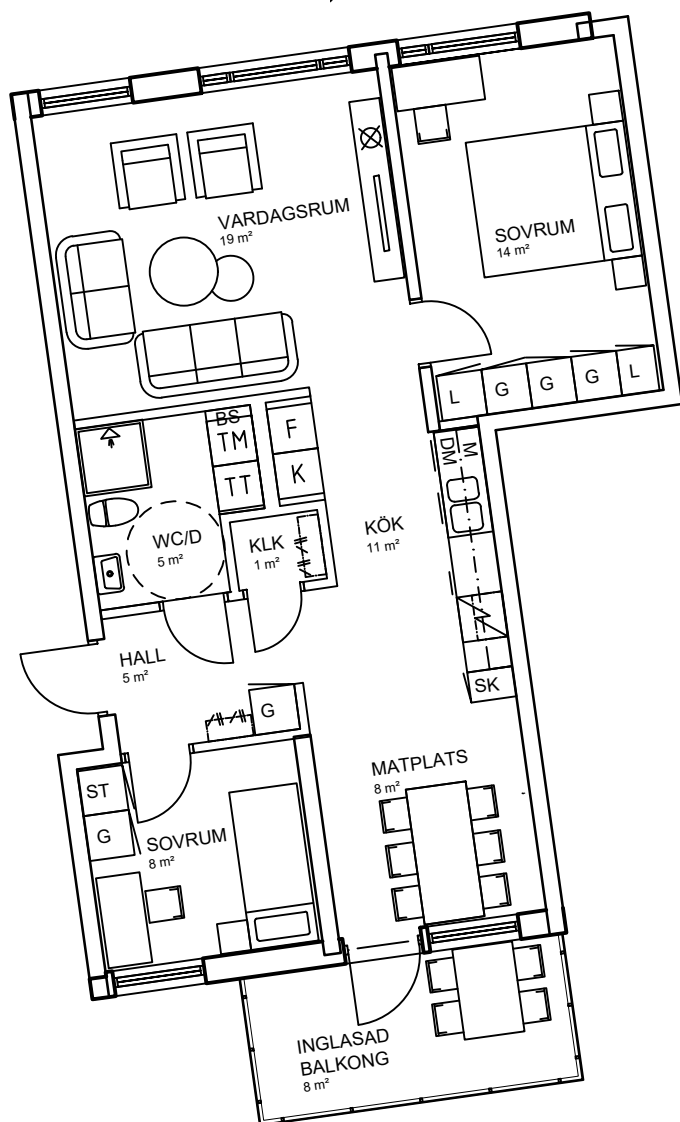

Luleå | Bärmenesen | Hyresrätter

# 3 rok, 73 kvm

## Teckenförklaring

	Spishäll		Kyl/Frysåp
	Dusch		Diskmaskin
	Inklädnad/överskåp i kök/överskåp i bad /kådstång		Väggskåp med micro
	Garderob		Köksö
	Linneskåp		Bardisk
	Städsåp		Tvättmaskin
	Skafferi		Torktumlare
	Kylåp		Kombimaskin tvätt/tork
	Frysåp		Bänkskiva över TT/TM/KM
			Klädkammare
			Takfönster

skala 1:100

Bärmenesen  
Lgh A1103 Våning 1 tr