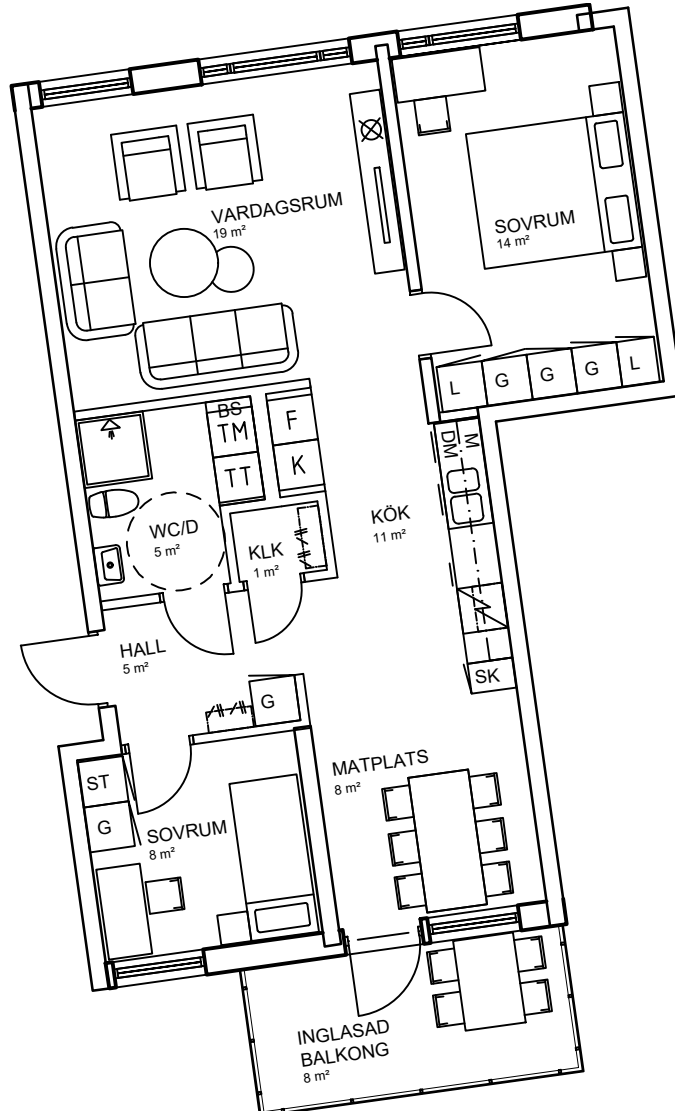

Luleå | Bärnesen | Hyresrätter

3 rok, 73 kvm

Teckenförklaring

	Spishäll		Kyl/Frysåp
	Dusch		Diskmaskin
	Inklädnad/överskåp i kök/överskåp i bad /kådstång		Väggsåp med micro
	Garderob		Köksö
	Linnesåp		Bardisk
	Stådsåp		Tvåttmaskin
	Skafferi		Torktumlare
	Kylåp		Kombimaskin tvått/tork
	Frysåp		Bånkåpiva övå TT/TM/KM
			Klådkåmmåre
			Tåkfånster

skåla 1:100

Bårnesåen
Lgh A1003 Entråvåning

15 = vindsvåning
14 = våning 4 tr
13 = våning 3 tr
12 = våning 2 tr
11 = våning 1 tr
10 = entråvåning
00 = kållåvåning