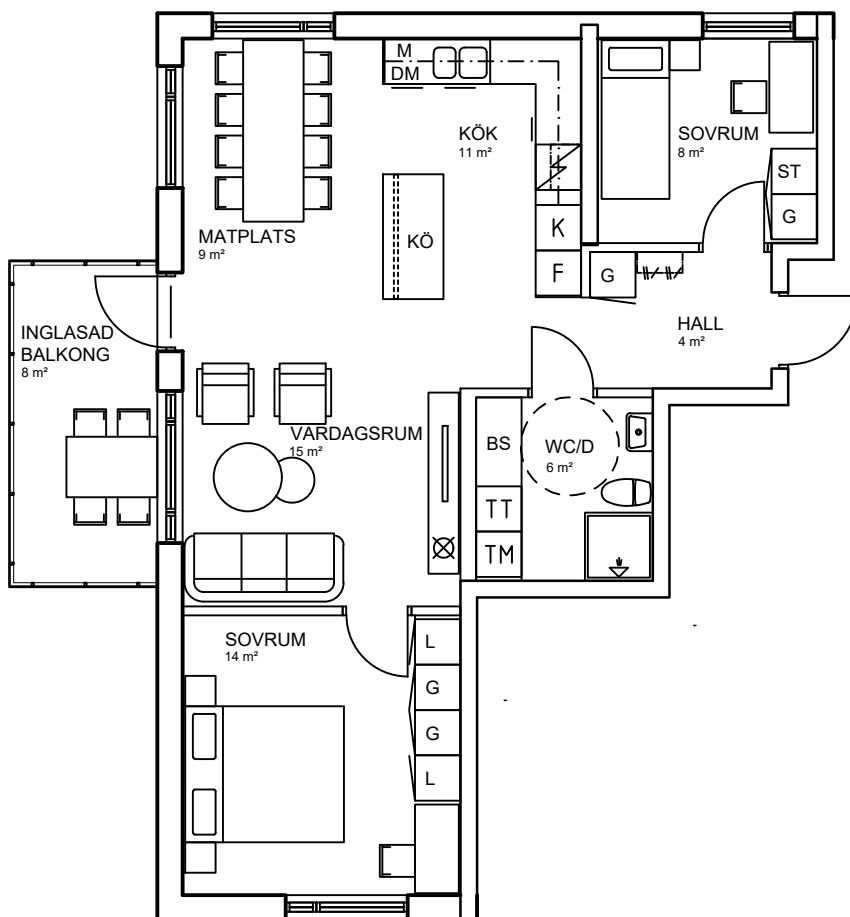

Luleå | Bärnesen | Hyresrätter

3 rok, 69 kvm

Teckenförklaring

	Spishäll		Kyl/Frysåp
	Dusch		Diskmaskin
	Inklädnad/överskåp i kök/överskåp i bad /klädstång		Väggskåp med micro
	Garderob		Köksö
	Linneskåp		Bardisk
	Städsåp		Tvättmaskin
	Skafferi		Torktumlare
	Kylskåp		Kombimaskin tvätt/tork
	Frysåp		Bänkskiva över TT/TM/KM
			Klädkammare
			Takfönster

Bärnesen
Lgh D1304 Våning 3 tr