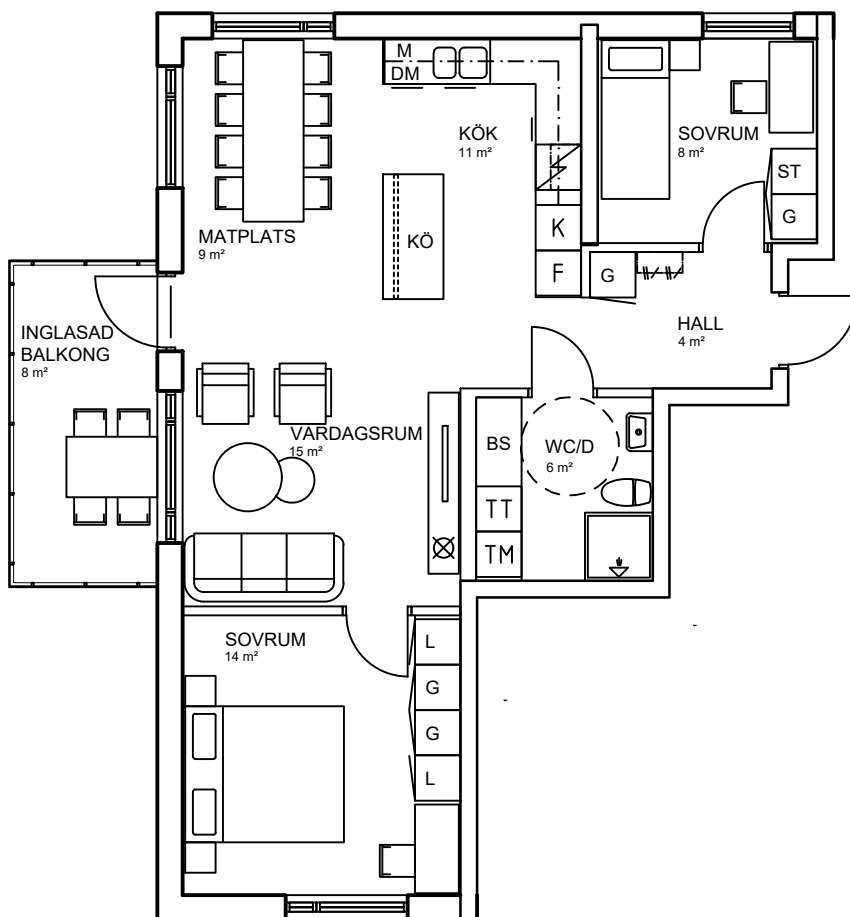

Luleå | Bärnesen | Hyresrätter

3 rok, 69 kvm

Teckenförklaring

	Spishäll		Kyl/Frysåp
	Dusch		Diskmaskin
	Inklädnad/översåp i kök/översåp i bad /klädstång		Våggskåp med micro
	Garderob		Köåp
	Linnesåp		Bardisk
	Stådsåp		Tvåttmaskin
	Skafferi		Torktumlare
	Kylåp		Kombimaskin tvått/tork
	Frysåp		Bånkåpiva övå TT/TM/KM
			Klådkåmmare
			Tåkfånster

skala 1:100

Bårnesen
Lgh D1204 Våning 2 tr