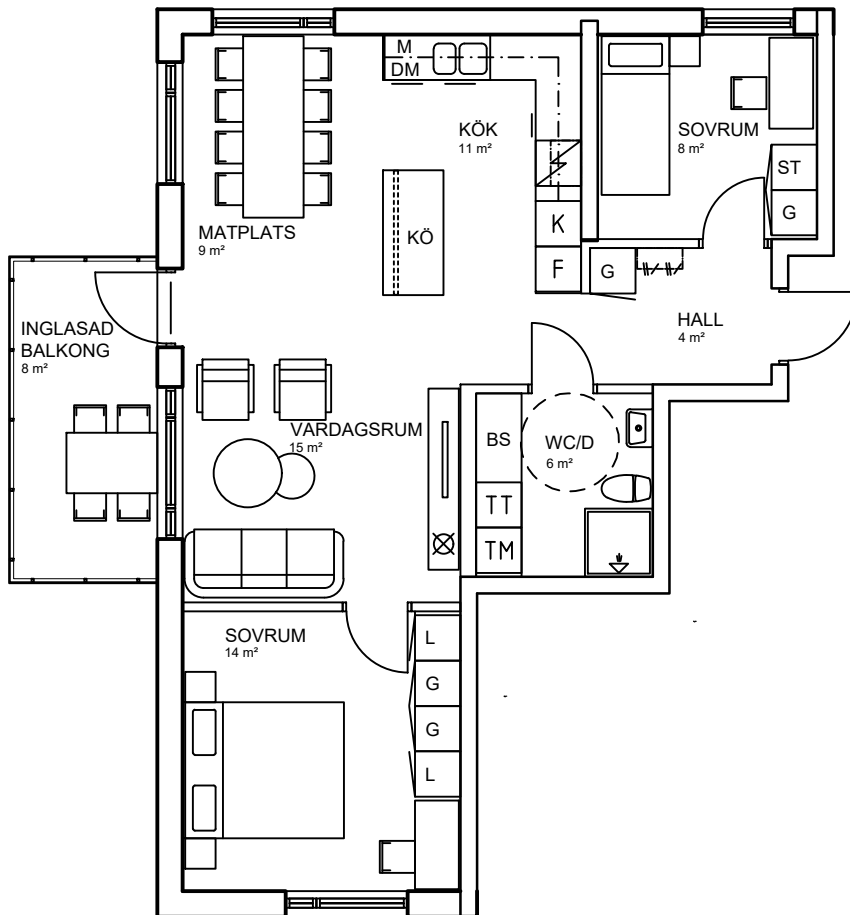

Luleå | Bärnesen | Hyresrätter

3 rok, 69 kvm

Teckenförklaring

	Spishäll		Kyl/Frysåp
	Dusch		Diskmaskin
	Inklädnad/överskåp i kök/överskåp i bad /klädstång		Väggskåp med micro
	Garderob		Köksö
	Linneskåp		Bardisk
	Städsåp		Tvättmaskin
	Skafferi		Torktumlare
	Kylskåp		Kombimaskin tvätt/tork
	Frysåp		Bänkskiva över TT/TM/KM
			Klädkammare
			Takfönster

skala 1:100

Bärnesen
Lgh D1104 Våning 1 tr

15 = vindsvåning
14 = våning 4 tr
13 = våning 3 tr
12 = våning 2 tr
11 = våning 1 tr
10 = entréväning
00 = källarväning