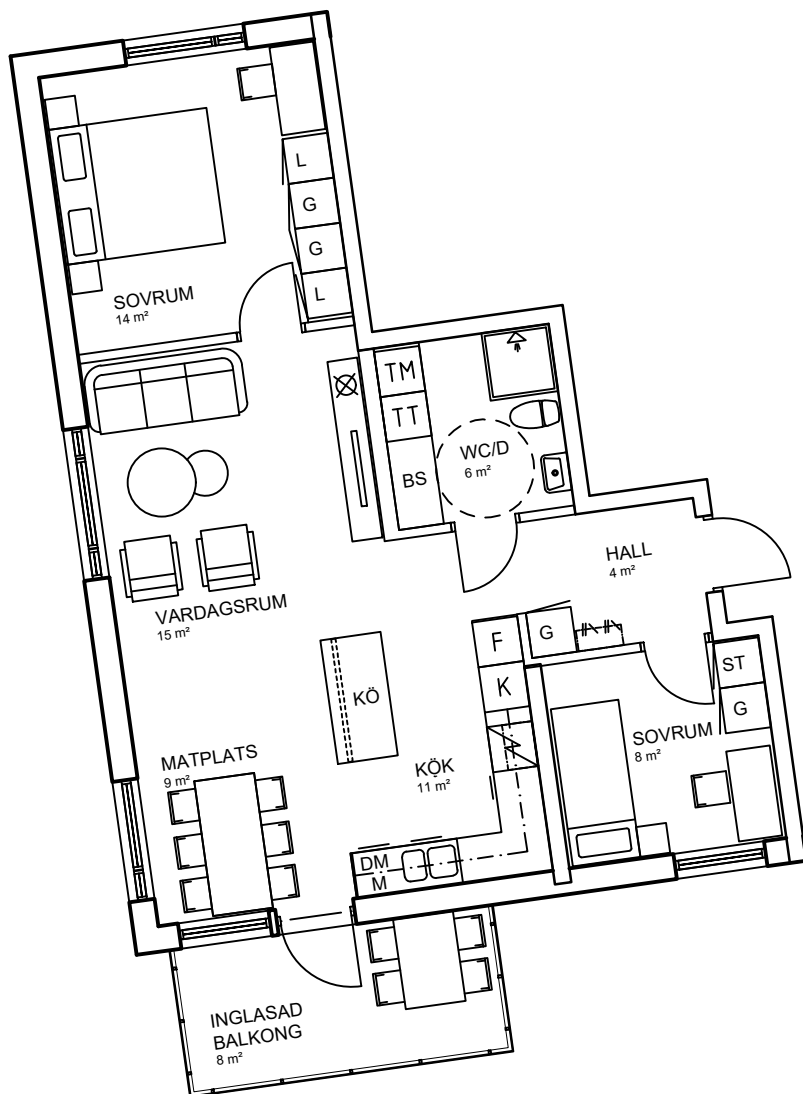

Luleå | Bärmenesen | Hyresrätter

3 rok, 69 kvm

Teckenförklaring

	Spishäll		Kyl/Frysåp
	Dusch		Diskmaskin
	Inklädnad/överskåp i kök/överskåp i bad /kådstång		Väggskåp med micro
	Garderob		Köksö
	Linneskåp		Bardisk
	Städsåp		Tvättmaskin
	Skafferi		Torktumlare
	Kylåp		Kombimaskin tvätt/tork
	Frysåp		Bänkskiva över TT/TM/KM
			Klädkammare
			Takfönster

skala 1:100

Bärmenesen
Lgh A1301 Våning 3 tr

15 = vindsvåning
14 = våning 4 tr
13 = våning 3 tr
12 = våning 2 tr
11 = våning 1 tr
10 = entréväning
00 = källarväning