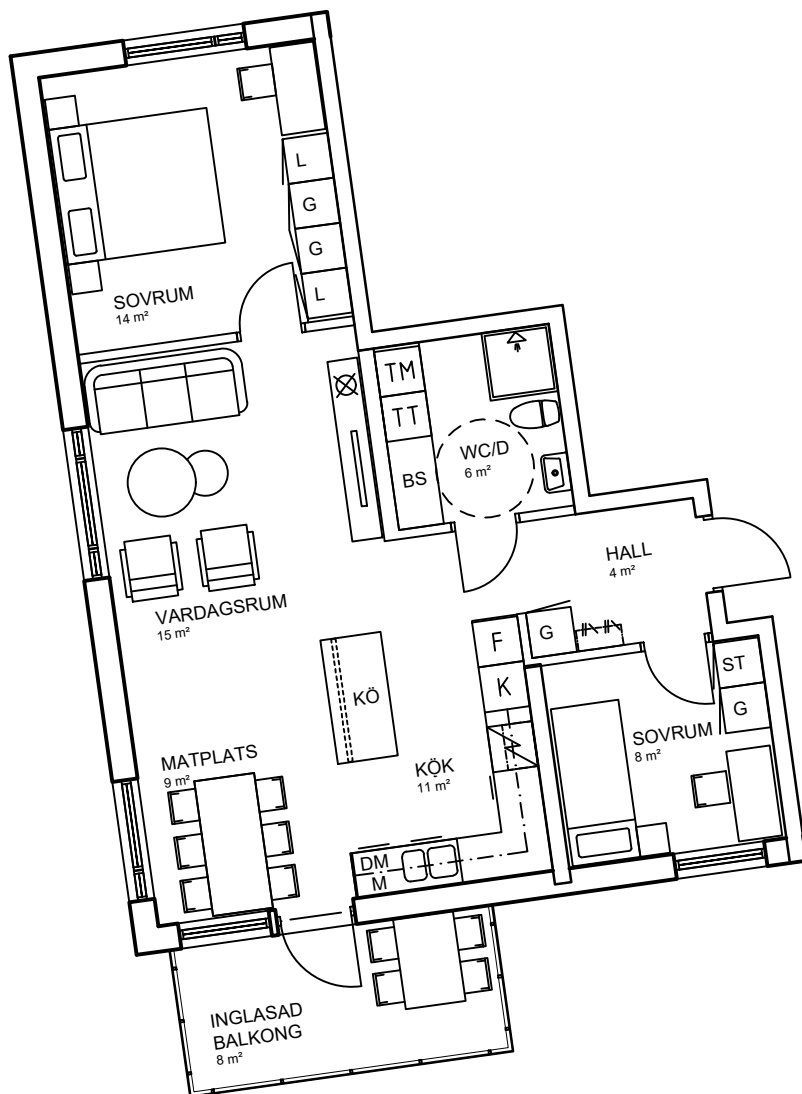

Luleå | Bärnesen | Hyresrätter

3 rok, 69 kvm

Teckenförklaring

	Spishäll		Kyl/Frysåp
	Dusch		Diskmaskin
	Inklädnad/överskåp i kök/överskåp i bad /klädstång		Väggskåp med micro
	Garderob		Köksö
	Linneskåp		Bardisk
	Städsåp		Tvättmaskin
	Skafferi		Torktumlare
	Kylskåp		Kombimaskin tvätt/tork
	Frysåp		Bänkskiva över TT/TM/KM
			Klädkammare
			Takfönster

skala 1:100

Bärnesen
Lgh A1201 Våning 2 tr