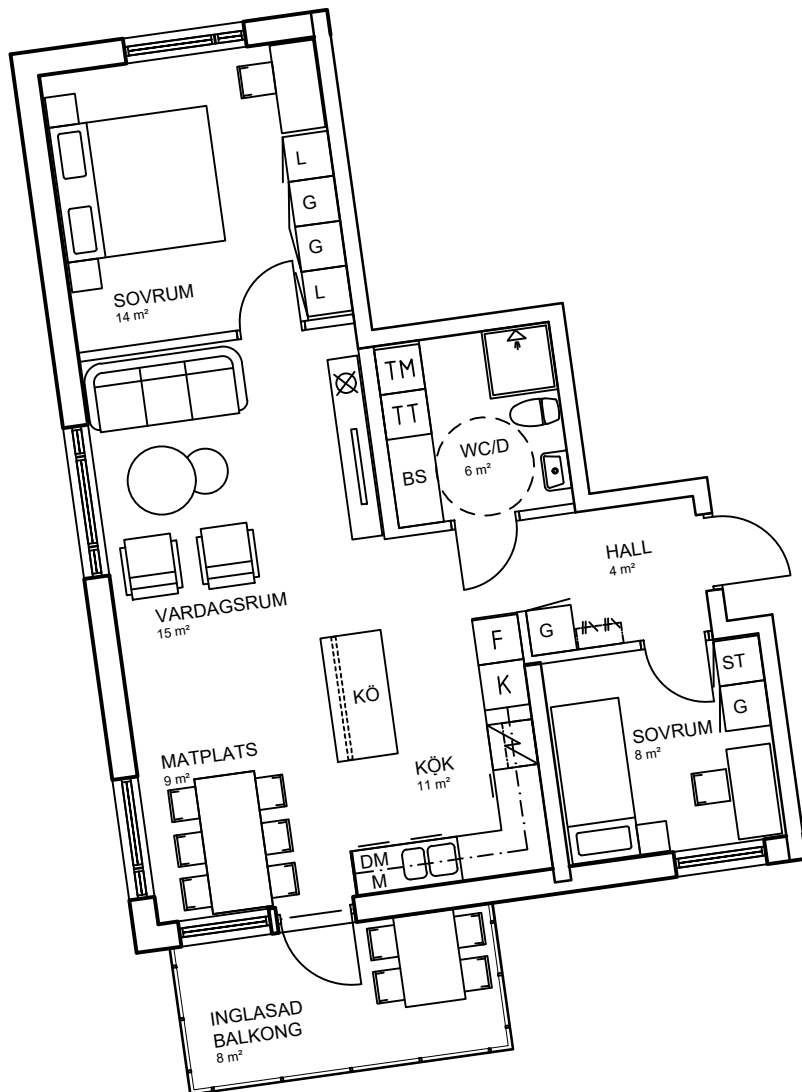

Luleå | Bärnesen | Hyresrätter

# 3 rok, 69 kvm

## Teckenförklaring

	Spishäll		Kyl/Frysåp
	Dusch		Diskmaskin
	Inklädnad/överskåp i kök/överskåp i bad /klädstång		Väggskåp med micro
	Garderob		Köksö
	Linneskåp		Bardisk
	Städsåp		Tvättmaskin
	Skafferi		Torktumlare
	Kylskåp		Kombimaskin tvätt/tork
	Frysåp		Bänkskiva över TT/TM/KM
			Klädkammare
			Takfönster

skala 1:100

Bärnesen  
Lgh A1101 Våning 1 tr

15 = vindsvåning  
14 = våning 4 tr  
13 = våning 3 tr  
12 = våning 2 tr  
11 = våning 1 tr  
10 = entréväning  
00 = källarväning