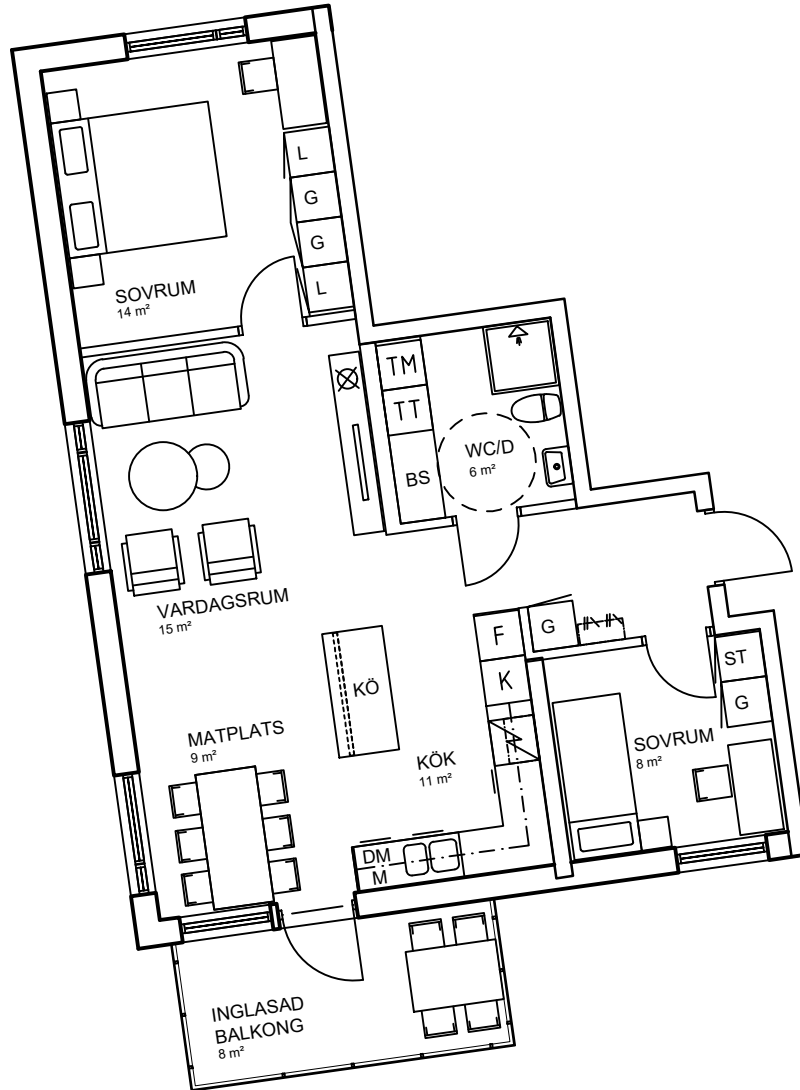

3 rok, 69 kvm

Teckenförklaring

	Spishäll		Kyl/Frysåp
	Dusch		Diskmaskin
	Inklädnad/överskåp i kök/överskåp i bad /klädstång		Väggsåp med micro
	Garderob		Köksö
	Linnesåp		Bardisk
	Städsåp		Tvättmaskin
	Skafferi		Torktumlare
	Kylåp		Kombimaskin tvätt/tork
	Frysåp		Bänkskiva över TT/TM/KM
			Klädkammare
			Takfönster

skala 1:100

Bärmenesen
Lgh A1001 Entréväning

15 = vindsvåning
14 = våning 4 tr
13 = våning 3 tr
12 = våning 2 tr
11 = våning 1 tr
10 = entréväning
00 = källarväning