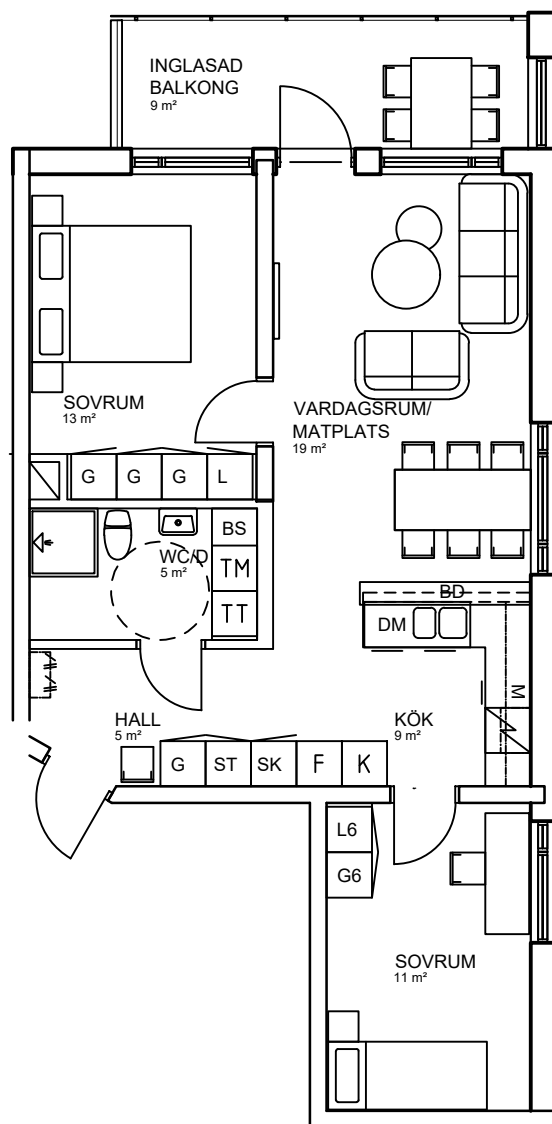

Luleå | Bärnesen | Hyresrätter

3 rok, 65 kvm

Teckenförklaring

	Spishäll		Kyl/Frys
	Dusch		Diskmaskin
	Inklädnad/överskåp i kök/överskåp i bad /kådstång		Väggskåp med micro
	Garderob		Köksö
	Linneskåp		Bardisk
	Städskåp		Tvättmaskin
	Skafferi		Torktumlare
	Kylskåp		Kombimaskin tvätt/tork
	Frys		Bänkskiva över TT/TM/KM
			Klädkammare
			Tackfönster

skala 1:100

Bärnesen
Lgh C1305 Våning 3 tr