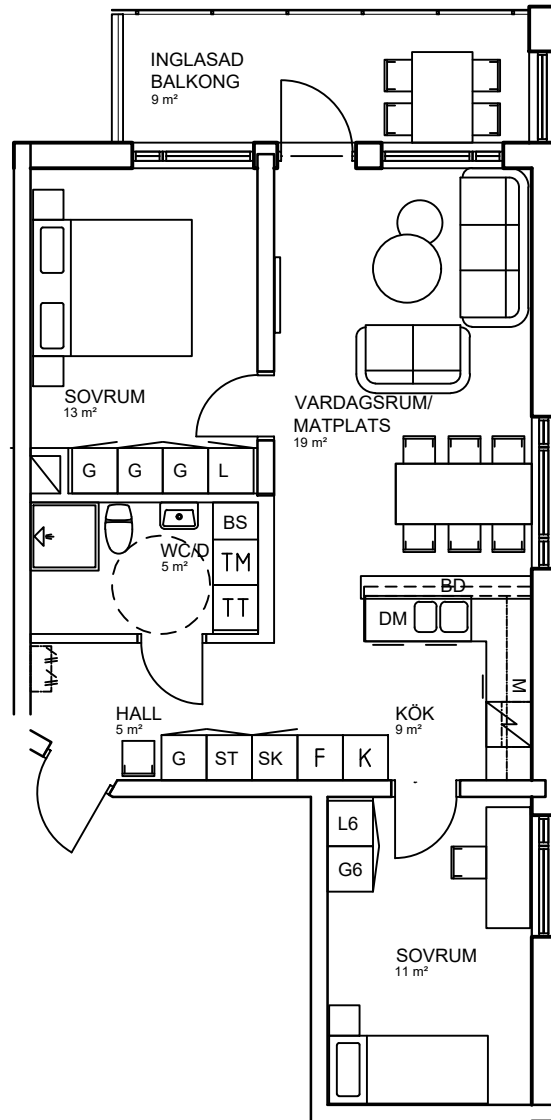

Luleå | Bärnesen | Hyresrätter

3 rok, 65 kvm

Teckenförklaring

	Spishäll		Kyl/Frys
	Dusch		Diskmaskin
	Inklädnad/överskåp i kök/överskåp i bad /klädstång		Väggskåp med micro
	Garderob		Köksö
	Linneskåp		Bardisk
	Städsåp		Tvättmaskin
	Skafferi		Torktumlare
	Kylskåp		Kombimaskin tvätt/tork
	Frys		Bänkskiva över TT/TM/KM
			Klädkammare
			Tackfönster

skala 1:100

Bärnesen
Lgh C1205 Våning 2 tr