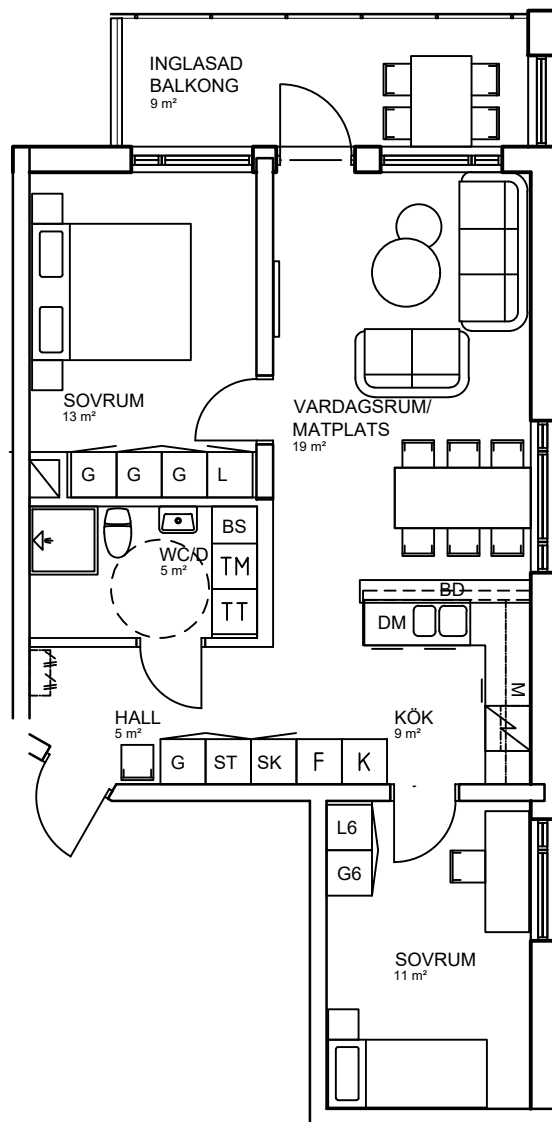

Luleå | Bärmenesen | Hyresrätter

3 rok, 65 kvm

Teckenförklaring

	Spishäll		Kyl/Frysåp
	Dusch		Diskmaskin
	Inklädnad/överskåp i kök/överskåp i bad /klädstång		Väggskåp med micro
	Garderob		Köksö
	Linneskåp		Bardisk
	Städsåp		Tvättmaskin
	Skafferi		Torktumlare
	Kylskåp		Kombimaskin tvätt/tork
	Frysåp		Bänkskiva över TT/TM/KM
			Klädkammare
			Takfönster

skala 1:100

Bärmenesen
Lgh C1105 Våning 1 tr