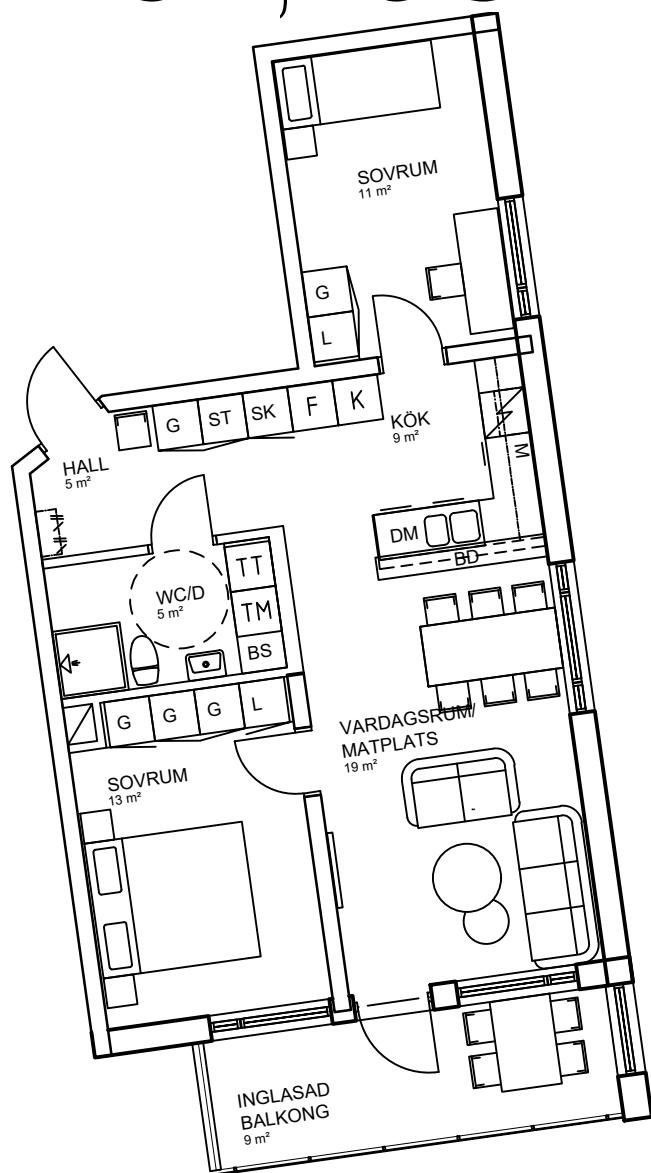

Luleå | Bärmenesen | Hyresrätter

# 3 rok, 65 kvm

## Teckenförklaring

	Spishäll		Kyl/Frysåp
	Dusch		Diskmaskin
	Inklädnad/överskåp i kök/överskåp i bad /klädstång		Väggsåp med micro
	Garderob		Köksö
	Linneskåp		Bardisk
	Städsåp		Tvättmaskin
	Skafferi		Torktumlare
	Kylskåp		Kombimaskin tvätt/tork
	Frysåp		Bänkskiva över TT/TM/KM
			Klädkammare
			Takfönster

skala 1:100

Bärmenesen  
Lgh B1201 Våning 2 tr

15 = vindsvåning  
14 = våning 4 tr  
13 = våning 3 tr  
12 = våning 2 tr  
11 = våning 1 tr  
10 = entréväning  
00 = källarväning