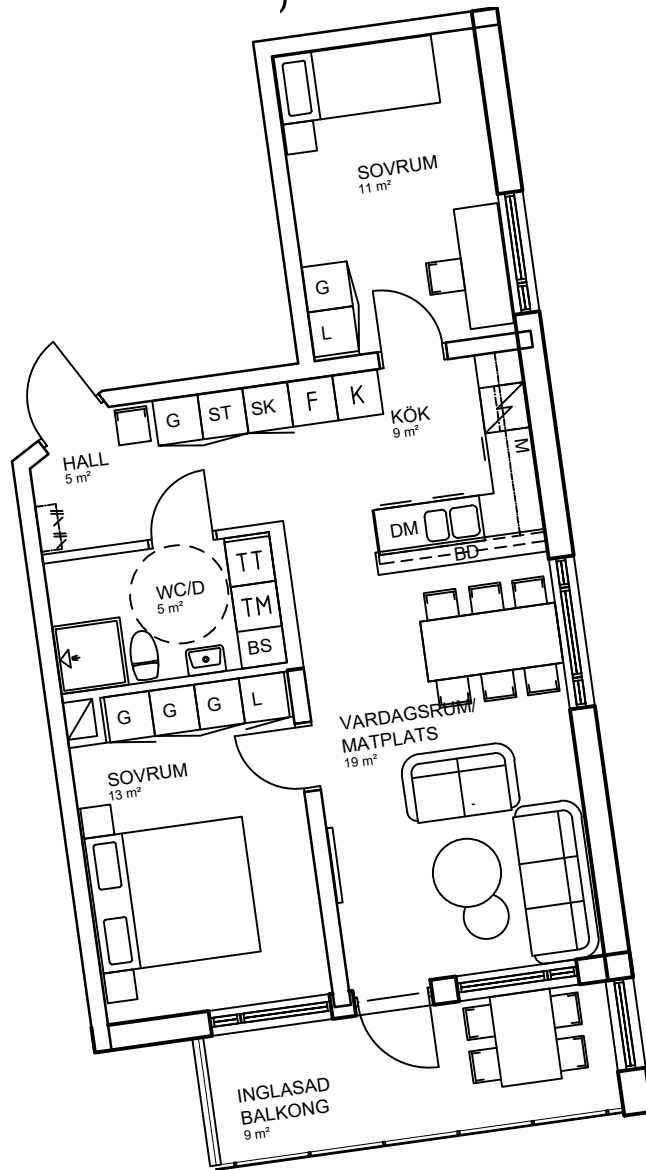

3 rok, 65 kvm

Teckenförklaring

	Spishäll		Kyl/Frysåp
	Dusch		Diskmaskin
	Inklädnad/överskåp i kök/överskåp i bad /kädstång		Väggsåp med micro
	Garderob		Köksö
	Linnesåp		Bardisk
	Städsåp		Tvättmaskin
	Skafferi		Torktumlare
	Kylskåp		Kombimaskin tvätt/tork
	Frysåp		Bänkskiva över TT/TM/KM
			Klädkammare
			Takfönster

skala 1:100

Bärmenesen
Lgh B1101 Våning 1 tr

15 = vindsvåning
14 = våning 4 tr
13 = våning 3 tr
12 = våning 2 tr
11 = våning 1 tr
10 = entréväning
00 = källarväning