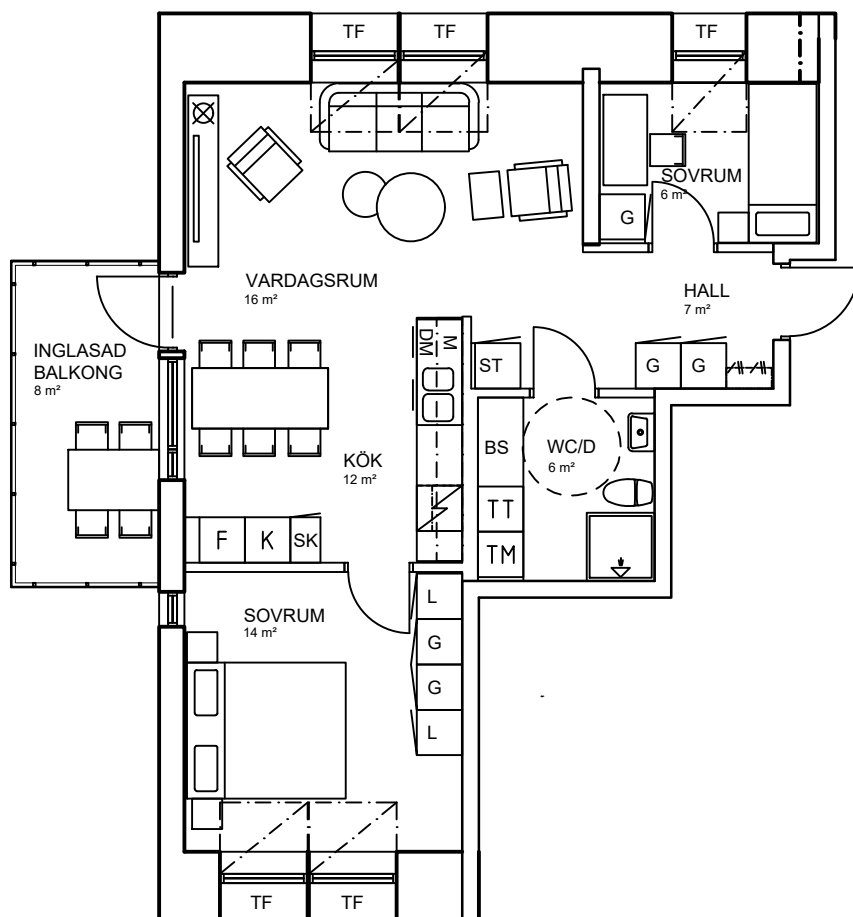

Luleå | Bärnesen | Hyresrätter

3 rok, 59 kvm

Teckenförklaring

	Spishäll		Kyl/Frysåp
	Dusch		Diskmaskin
	Inklädnad/överskåp i kök/överskåp i bad /klädstång		Väggskåp med micro
	Garderob		Köksö
	Linneskåp		Bardisk
	Städsåp		Tvättmaskin
	Skafferi		Torktumlare
	Kylåp		Kombimaskin tvätt/tork
	Frysåp		Bänkskiva över TT/TM/KM
			Klädkammare
			Takfönster

skala 1:100

Bärnesen
Lgh D1403 Våning 4 tr

15 = vindsvåning
14 = våning 4 tr
13 = våning 3 tr
12 = våning 2 tr
11 = våning 1 tr
10 = entréväning
00 = källarväning