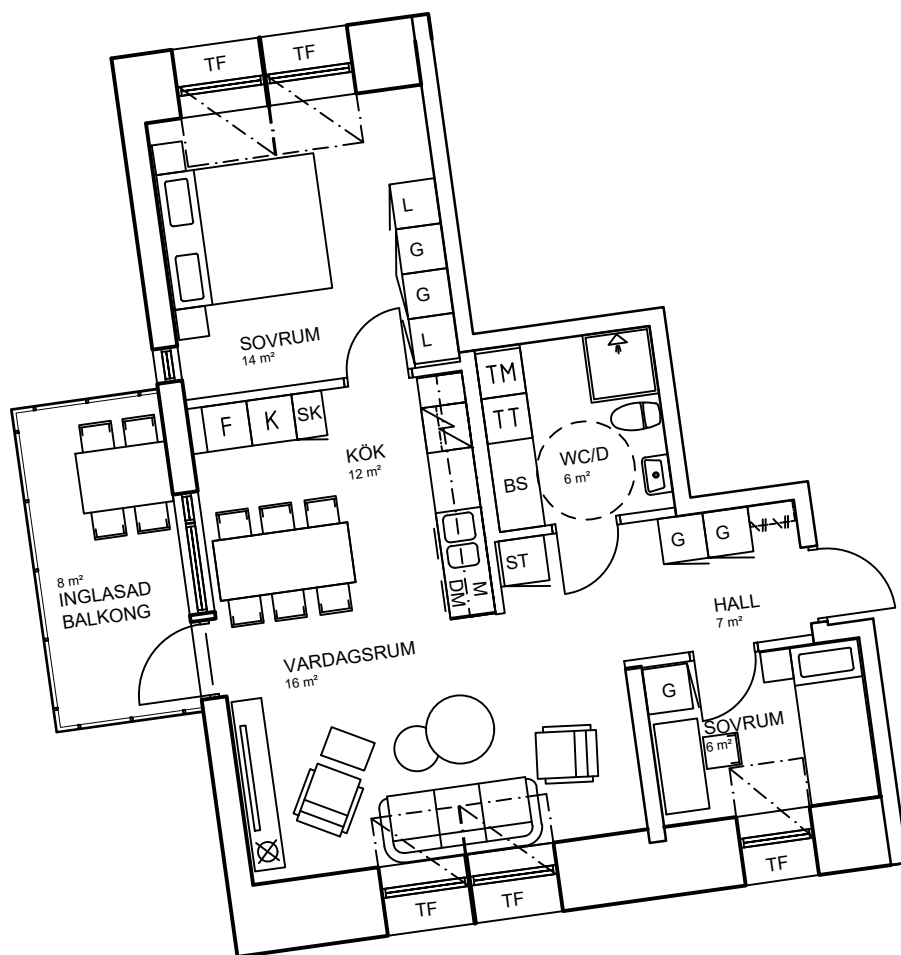

Luleå | Bärnesen | Hyresrätter

3 rok, 59 kvm

Teckenförklaring

	Spishäll		Kyl/Frysåp
	Dusch		Diskmaskin
	Inklädnad/överskåp i kök/överskåp i bad /kådstång		Väggskåp med micro
	Garderob		Köksö
	Linneskåp		Bardisk
	Städsåp		Tvättmaskin
	Skafferi		Torktumlare
	Kylåp		Kombimaskin tvätt/tork
	Frysåp		Bänkskiva över TT/TM/KM
			Klädkammare
			Takfönster

skala 1:100

Bärnesen
Lgh A1401 Våning 4 tr