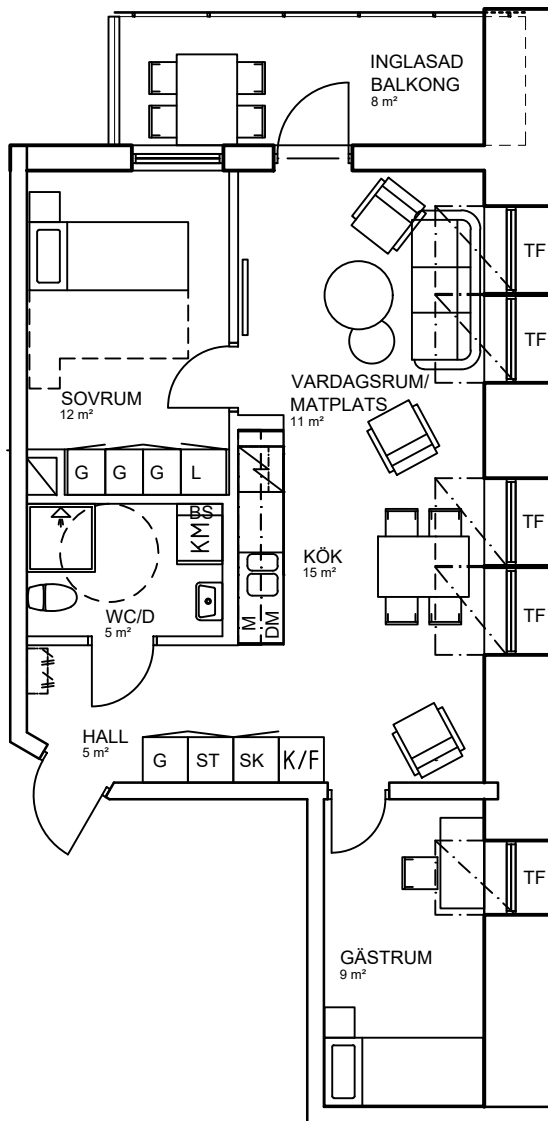

# 3 rok, 55 kvm

## Teckenförklaring

	Spishäll		Kyl/Frysåp
	Dusch		Diskmaskin
	Inklädnad/överskåp i kök/överskåp i bad /kådstång		Väggskåp med micro
	Garderob		Köksö
	Linneskåp		Bardisk
	Städsåp		Tvättmaskin
	Skafferi		Torktumlare
	Kylskåp		Kombimaskin tvätt/tork
	Frysåp		Bänkskiva över TT/TM/KM
			Klädkammare
			Takfönster