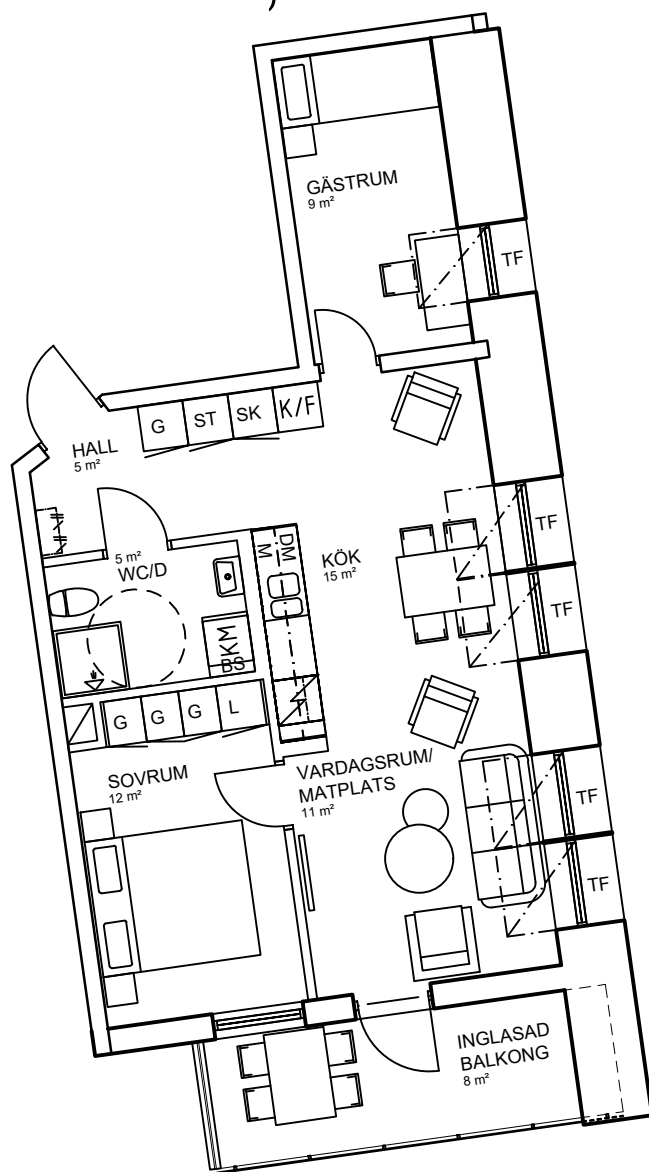

Luleå | Bärnesen | Hyresrätter

3 rok, 55 kvm

Teckenförklaring

	Spishäll		Kyl/Frysåp
	Dusch		Diskmaskin
	Inklädnad/översåp i kök/översåp i bad /kådstång		Våggåp med micro
	Garderob		Köksö
	Linnesåp		Bardisk
	Stådsåp		Tvåttmaskin
	Skafferi		Torktumlare
	Kylåp		Kombimaskin tvått/tork
	Frysåp		Bånkåpiva övå TT/TM/KM
			Klådkåmmåre
			Tåkfånster

skåla 1:100

Bårmåsen
Lgh B1401 Våning 4 tr

15 = vindsvåning
14 = våning 4 tr
13 = våning 3 tr
12 = våning 2 tr
11 = våning 1 tr
10 = entråvåning
00 = kållåvåning