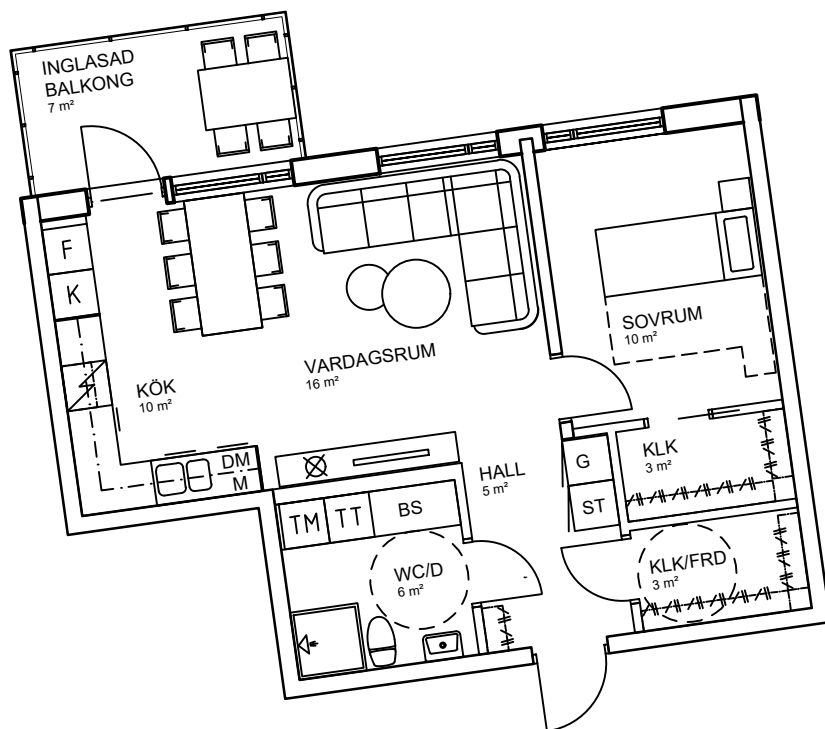

Luleå | Bärmenesen | Hyresrätter

# 2 rok, 54 kvm

## Teckenförklaring

	Spishäll		Kyl/Frysåp
	Dusch		Diskmaskin
---	Inklädnad/överskåp i kök/överskåp i bad /klädstång		Väggskåp med micro
	Garderob		Köksö
	Linneskåp		Bardisk
	Städsåp		Tvättmaskin
	Skafferi		Torktumlare
	Kylskåp		Kombimaskin tvätt/tork
	Frysåp		Bänkskiva över TT/TM/KM
			Klädkammare
			Takfönster

Bärmenesen  
Lgh A1102 Våning 1 tr