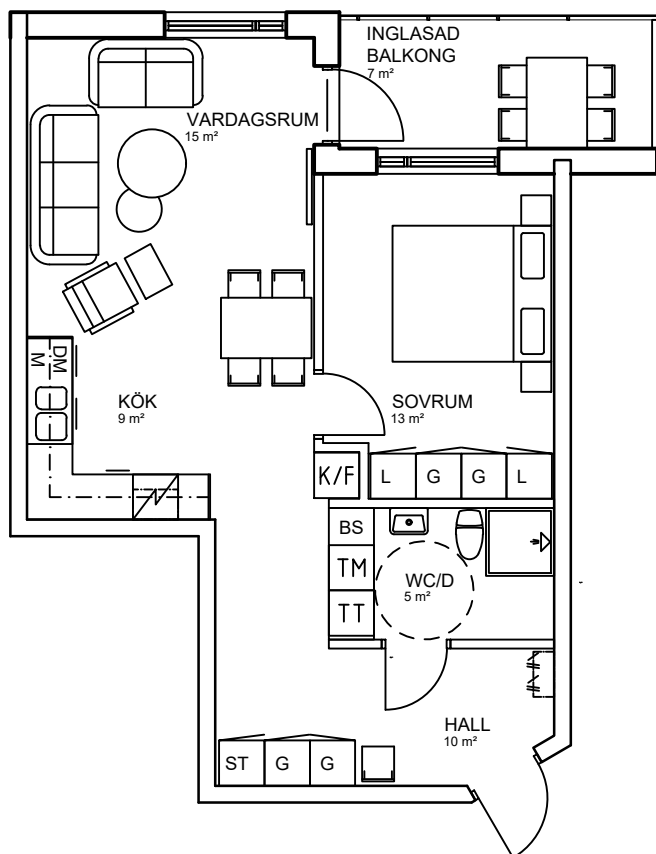

# 2 rok, 54 kvm

## Teckenförklaring

	Spishäll		Kyl/Frysåp
	Dusch		Diskmaskin
	Inklädnad/överskåp i kök/överskåp i bad /klädstång		Väggskåp med micro
	Garderob		Köksö
	Linneskåp		Bardisk
	Städsåp		Tvättmaskin
	Skafferi		Torktumlare
	Kylskåp		Kombimaskin tvätt/tork
	Frysåp		Bänkskiva över TT/TM/KM
			Klädkammare
			Takfönster