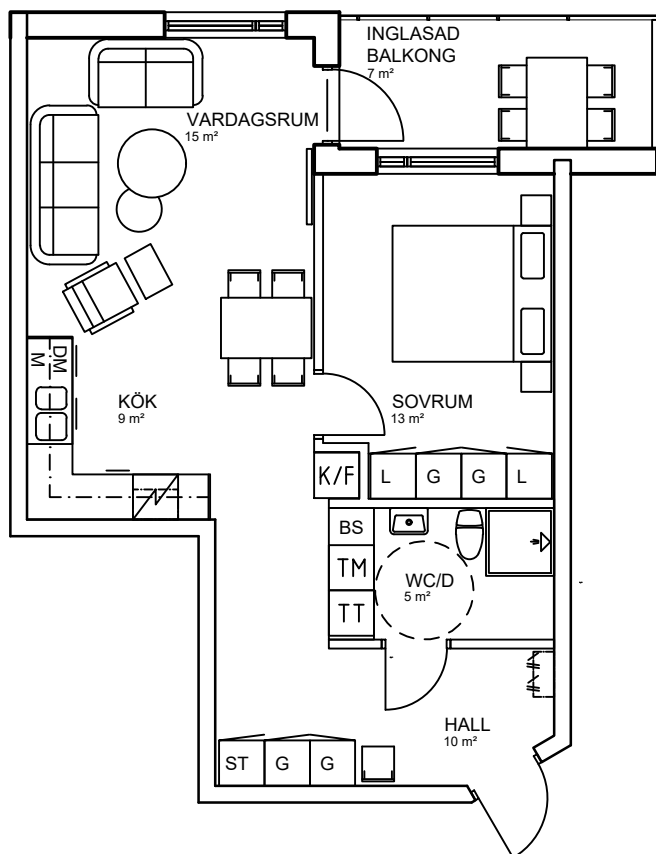

# 2 rok, 54 kvm

## Teckenförklaring

	Spishäll		Kyl/Frysåp
	Dusch		Diskmaskin
	Inklädnad/överskåp i kök/överskåp i bad /klädstång		Väggskåp med micro
	Garderob		Köksö
	Linneskåp		Bardisk
	Städsåp		Tvättmaskin
	Skafferi		Torktumlare
	Kylåp		Kombimaskin tvätt/tork
	Frysåp		Bänkskiva över TT/TM/KM
			Klädkammare
			Takfönster

Bärnesen  
Lgh C1204 Våning 2 tr

15 = vindsvåning  
14 = våning 4 tr  
13 = våning 3 tr  
12 = våning 2 tr  
11 = våning 1 tr  
10 = entréväning  
00 = källarväning