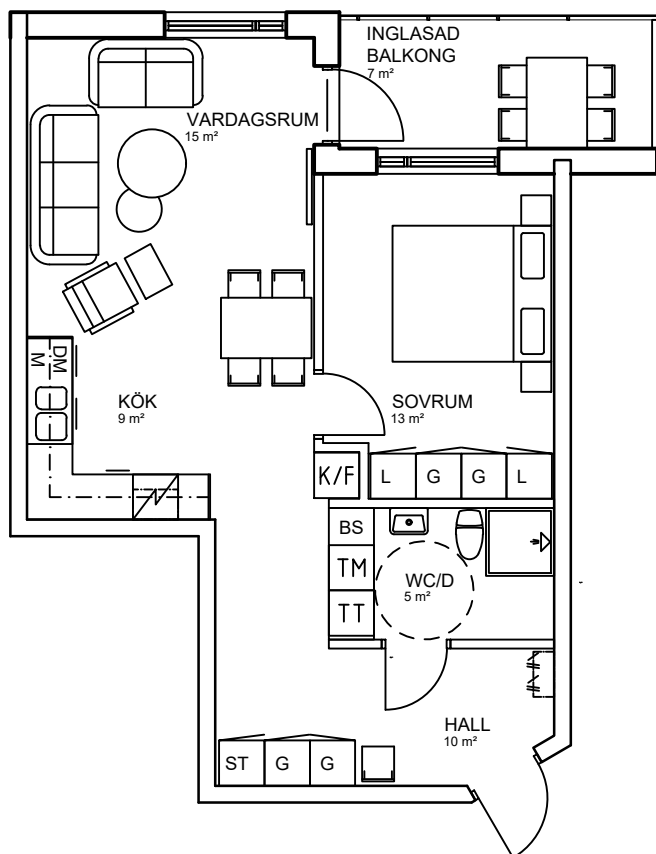

Luleå | Bärnesen | Hyresrätter

2 rok, 54 kvm

Teckenförklaring

	Spishäll		Kyl/Frysåp
	Dusch		Diskmaskin
	Inklädnad/överskåp i kök/överskåp i bad /klädstång		Väggskåp med micro
	Garderob		Köksö
	Linneskåp		Bardisk
	Städsåp		Tvättmaskin
	Skafferi		Torktumlare
	Kylskåp		Kombimaskin tvätt/tork
	Frysåp		Bänkskiva över TT/TM/KM
			Klädkammare
			Takfönster

Bärnesen
Lgh C1104 Våning 1 tr

15 = vindsvåning
14 = våning 4 tr
13 = våning 3 tr
12 = våning 2 tr
11 = våning 1 tr
10 = entréväning
00 = källarväning