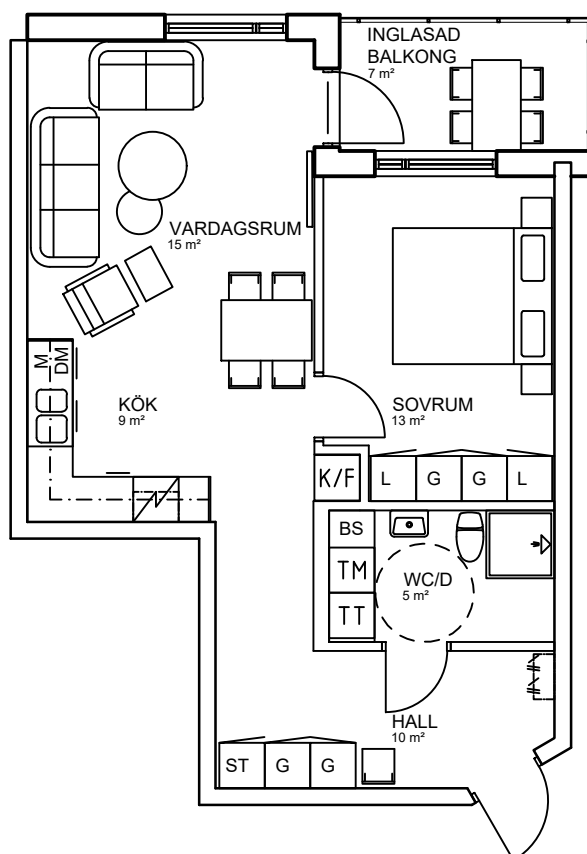

Luleå | Bärnesen | Hyresrätter

2 rok, 54 kvm

Teckenförklaring

	Spishäll		Kyl/Frysåp
	Dusch		Diskmaskin
	Inklädnad/överskåp i kök/överskåp i bad /klädstång		Väggskåp med micro
	Garderob		Köksö
	Linneskåp		Bardisk
	Städsåp		Tvättmaskin
	Skafferi		Torktumlare
	Kylskåp		Kombimaskin tvätt/tork
	Frysåp		Bänkskiva över TT/TM/KM
			Klädkammare
			Takfönster

skala 1:100

Bärnesen
Lgh C1003 Entréväning

15 = vindsvåning
14 = våning 4 tr
13 = våning 3 tr
12 = våning 2 tr
11 = våning 1 tr
10 = entréväning
00 = källarvåning