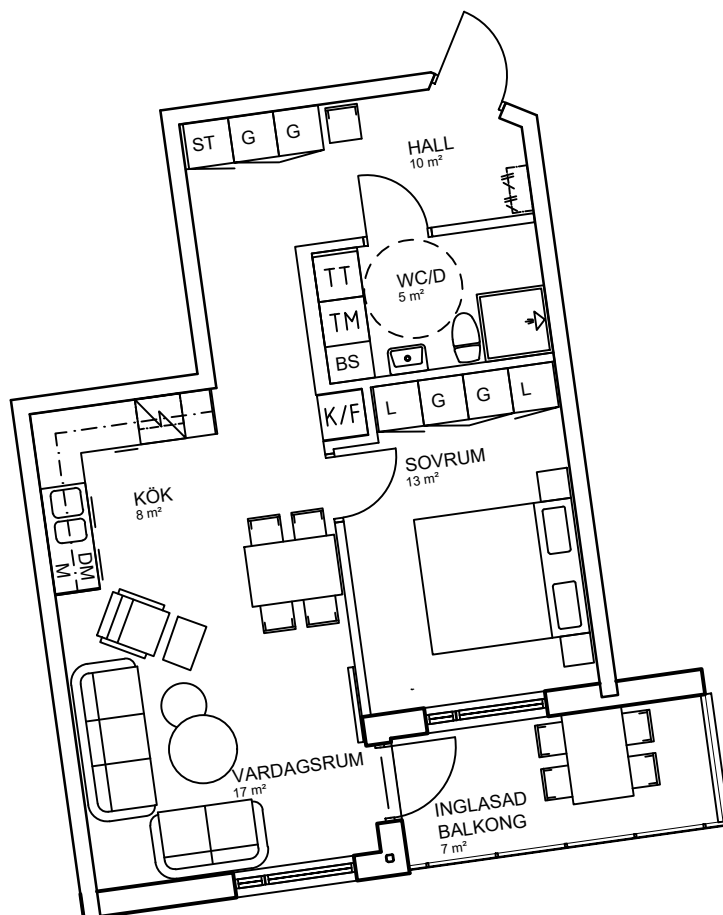

Luleå | Bärnesen | Hyresrätter

2 rok, 54 kvm

Teckenförklaring

	Spishäll		Kyl/Frysåp
	Dusch		Diskmaskin
	Inklädnad/överskåp i kök/överskåp i bad /klädstång		Väggskåp med micro
	Garderob		Köksö
	Linneskåp		Bardisk
	Städsåp		Tvättmaskin
	Skafferi		Torktumlare
	Kylskåp		Kombimaskin tvätt/tork
	Frysåp		Bänkskiva över TT/TM/KM
			Klädkammare
			Takfönster

skala 1:100

Bärnesen
Lgh B1302 Våning 3 tr

15 = vindsvåning
14 = våning 4 tr
13 = våning 3 tr
12 = våning 2 tr
11 = våning 1 tr
10 = entréväning
00 = källarväning