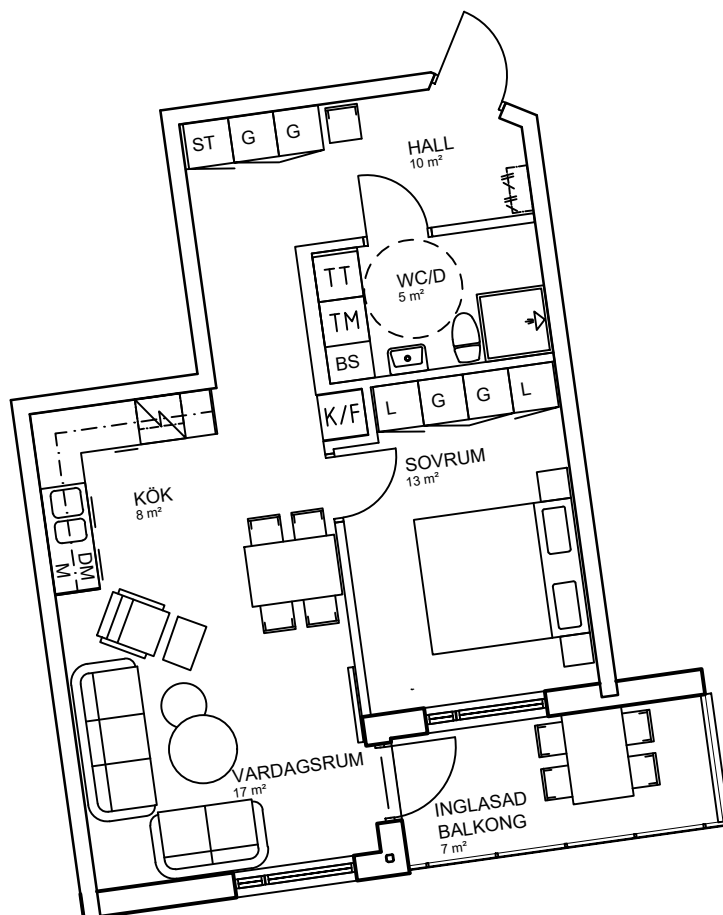

# 2 rok, 54 kvm

## Teckenförklaring

	Spishäll		Kyl/Frysåp
	Dusch		Diskmaskin
	Inklädnad/överskåp i kök/överskåp i bad /klädstång		Väggskåp med micro
	Garderob		Köksö
	Linneskåp		Bardisk
	Städsåp		Tvättmaskin
	Skafferi		Torktumlare
	Kylskåp		Kombimaskin tvätt/tork
	Frysåp		Bänkskiva över TT/TM/KM
			Klädkammare
			Takfönster

Bärnesen  
Lgh B1202 Våning 2 tr