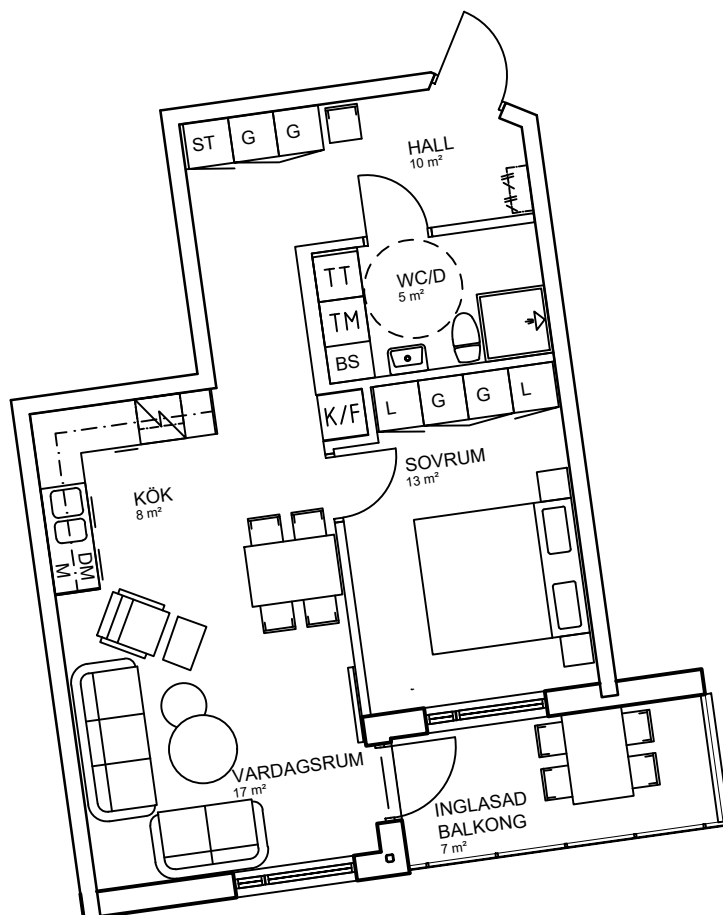

Luleå | Bärmenesen | Hyresrätter

2 rok, 54 kvm

Teckenförklaring

	Spishäll		Kyl/Frysåp
	Dusch		Diskmaskin
	Inklädnad/överskåp i kök/överskåp i bad /klädstång		Väggskåp med micro
	Garderob		Köksö
	Linneskåp		Bardisk
	Städsåp		Tvättmaskin
	Skafferi		Torktumlare
	Kylskåp		Kombimaskin tvätt/tork
	Frysåp		Bänkskiva över TT/TM/KM
			Klädkammare
			Takfönster

skala 1:100

Bärmenesen
Lgh B1102 Våning 1 tr