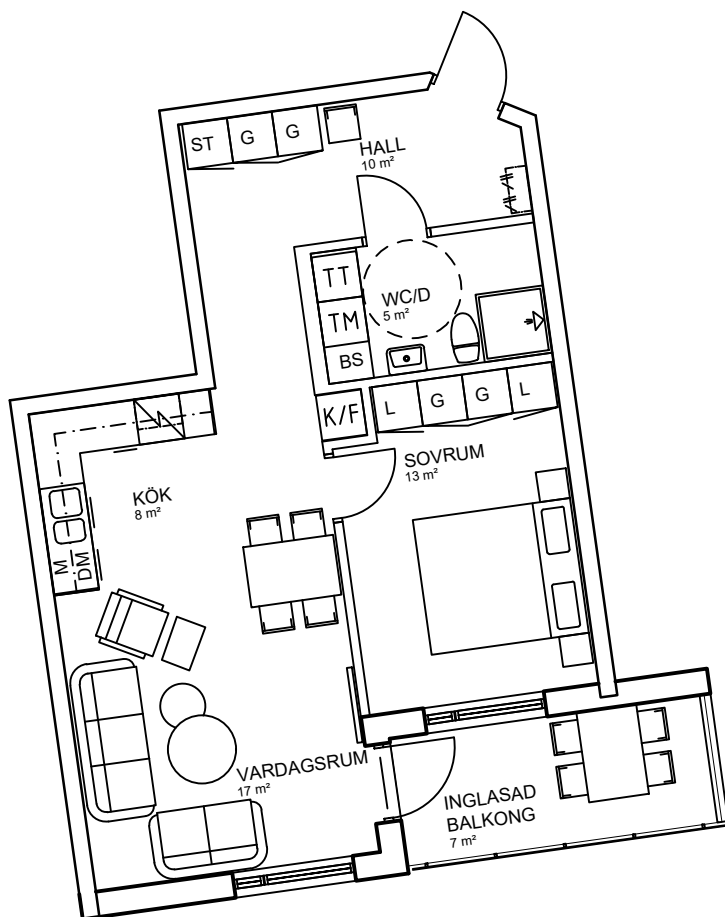

Luleå | Bärmenesen | Hyresrätter

2 rok, 54 kvm

Teckenförklaring

	Spishäll		Kyl/Frysåp
	Dusch		Diskmaskin
	Inklädnad/överskåp i kök/överskåp i bad /klädstång		Väggsåp med micro
	Garderob		Köksö
	Linnesåp		Bardisk
	Städsåp		Tvättmaskin
	Skafferi		Torktumlare
	Kylåp		Kombimaskin tvätt/tork
	Frysåp		Bänkskiva över TT/TM/KM
			Klädkammare
			Takfönster

skala 1:100

Bärmenesen
Lgh B1002 Entréväning

15 = vindsvåning
14 = våning 4 tr
13 = våning 3 tr
12 = våning 2 tr
11 = våning 1 tr
10 = entréväning
00 = källarväning