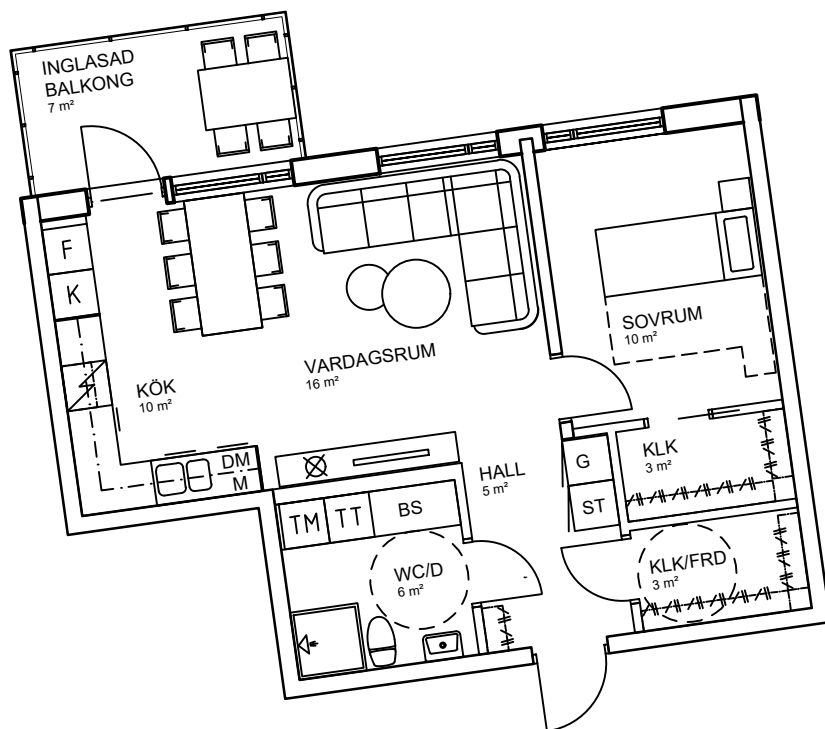

Luleå | Bärmenesen | Hyresrätter

2 rok, 54 kvm

Teckenförklaring

	Spishäll		Kyl/Frysåp
	Dusch		Diskmaskin
	Inklädnad/överskåp i kök/överskåp i bad /klädstång		Väggskåp med micro
	Garderob		Köksö
	Linneskåp		Bardisk
	Städsåp		Tvättmaskin
	Skafferi		Torktumlare
	Kylåp		Kombimaskin tvätt/tork
	Frysåp		Bänkskiva över TT/TM/KM
			Klädkammare
			Takfönster

Bärmenesen
Lgh A1302 Våning 3 tr

15 = vindsvåning
14 = våning 4 tr
13 = våning 3 tr
12 = våning 2 tr
11 = våning 1 tr
10 = entréväning
00 = källarväning