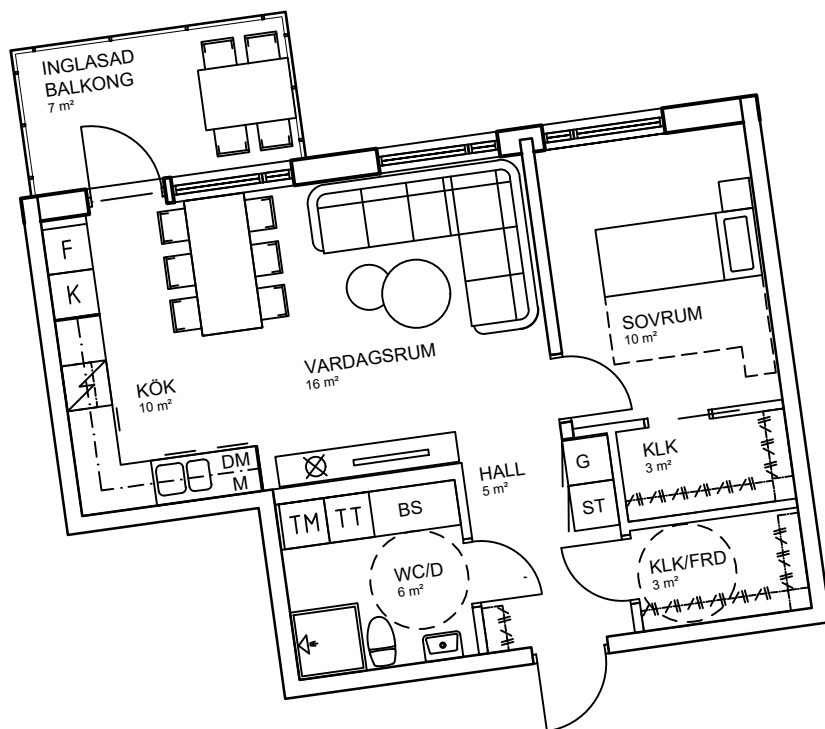

Luleå | Bärnesen | Hyresrätter

2 rok, 54 kvm

Teckenförklaring

	Spishäll		Kyl/Frysåp
	Dusch		Diskmaskin
	Inklädnad/överskåp i kök/överskåp i bad /klädstång		Väggskåp med micro
	Garderob		Köksö
	Linneskåp		Bardisk
	Städsåp		Tvättmaskin
	Skafferi		Torktumlare
	Kylåp		Kombimaskin tvätt/tork
	Frysåp		Bänkskiva över TT/TM/KM
			Klädkammare
			Takfönster

Bärnesen
Lgh A1202 Våning 2 tr

15 = vindsvåning
14 = våning 4 tr
13 = våning 3 tr
12 = våning 2 tr
11 = våning 1 tr
10 = entréväning
00 = källarväning