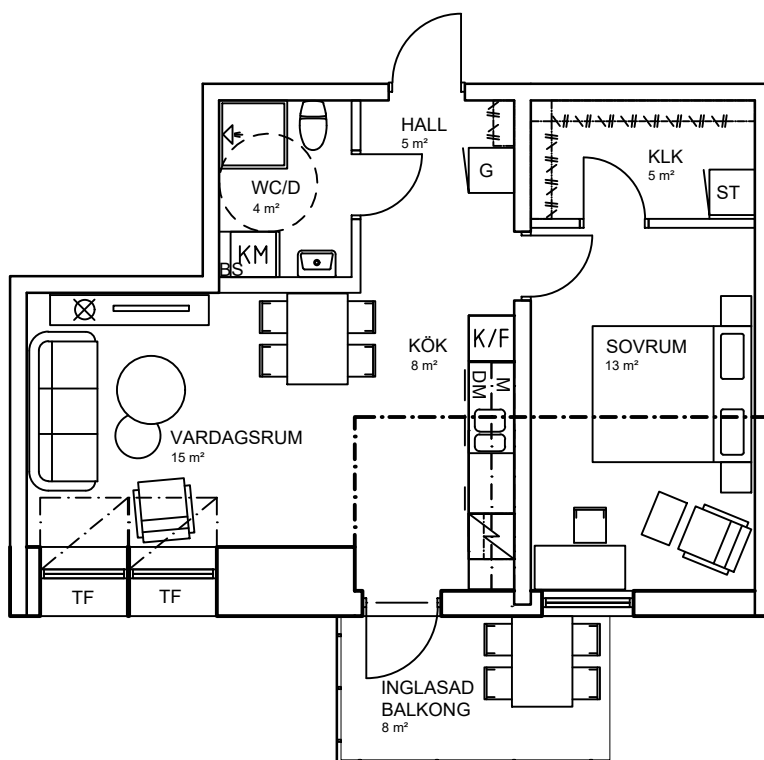

Luleå | Bärnesen | Hyresrätter

2 rok, 53 kvm

Teckenförklaring

	Spishäll		Kyl/Frysåp
	Dusch		Diskmaskin
	Inklädnad/överskåp i kök/överskåp i bad /klädstång		Väggskåp med micro
	Garderob		Köksö
	Linneskåp		Bardisk
	Städsåp		Tvättmaskin
	Skafferi		Torktumlare
	Kylåp		Kombimaskin tvätt/tork
	Frysåp		Bänkskiva över TT/TM/KM
			Klädkammare
			Takfönster

skala 1:100

Bärnesen
Lgh D1402 Våning 4 tr