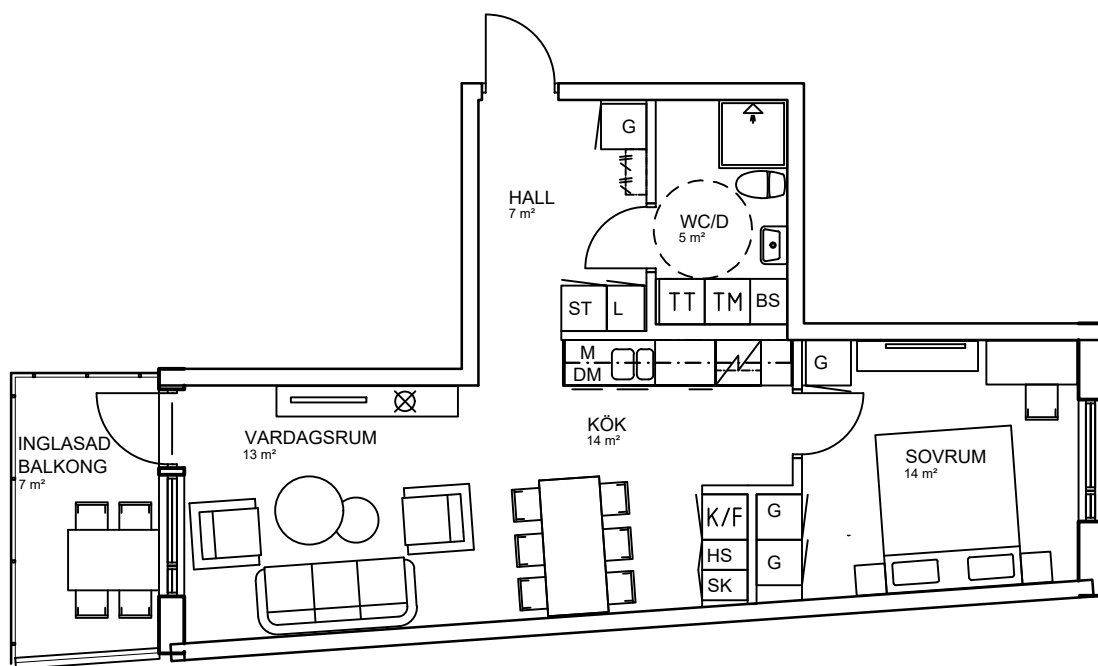

Luleå | Bärnesen | Hyresrätter

2 rok, 53 kvm

Teckenförklaring

	Spishäll		Kyl/Frysåp
	Dusch		Diskmaskin
	Inklädnad/överskåp i kök/överskåp i bad /klädstång		Väggskåp med micro
	Garderob		Köksö
	Linneskåp		Bardisk
	Städsåp		Tvättmaskin
	Skafferi		Torktumlare
	Kylskåp		Kombimaskin tvätt/tork
	Frysåp		Bänkskiva över TT/TM/KM
			Klädkammare
			Takfönster

skala 1:100

Bärnesen
Lgh C1302 Våning 3 tr