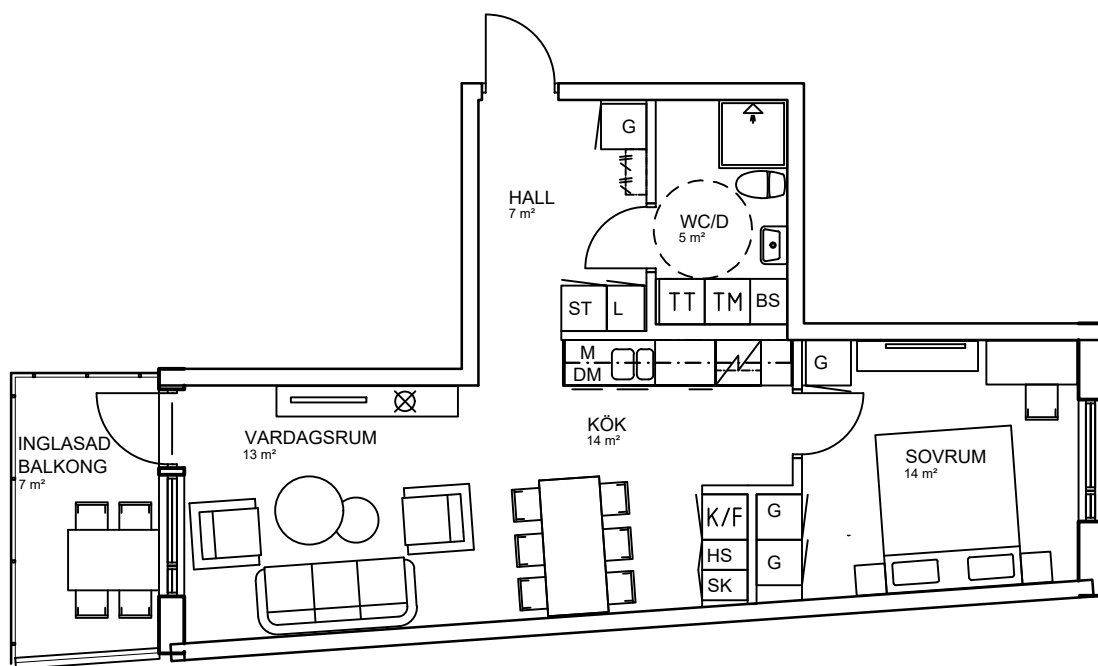

Luleå | Bärmenesen | Hyresrätter

2 rok, 53 kvm

Teckenförklaring

	Spishäll		Kyl/Frysåp
	Dusch		Diskmaskin
	Inklädnad/överskåp i kök/överskåp i bad /klädstång		Väggskåp med micro
	Garderob		Köksö
	Linneskåp		Bardisk
	Städsåp		Tvättmaskin
	Skafferi		Torktumlare
	Kylskåp		Kombimaskin tvätt/tork
	Frysåp		Bänkskiva över TT/TM/KM
			Klädkammare
			Takfönster

skala 1:100

Bärmenesen
Lgh C1202 Våning 2 tr