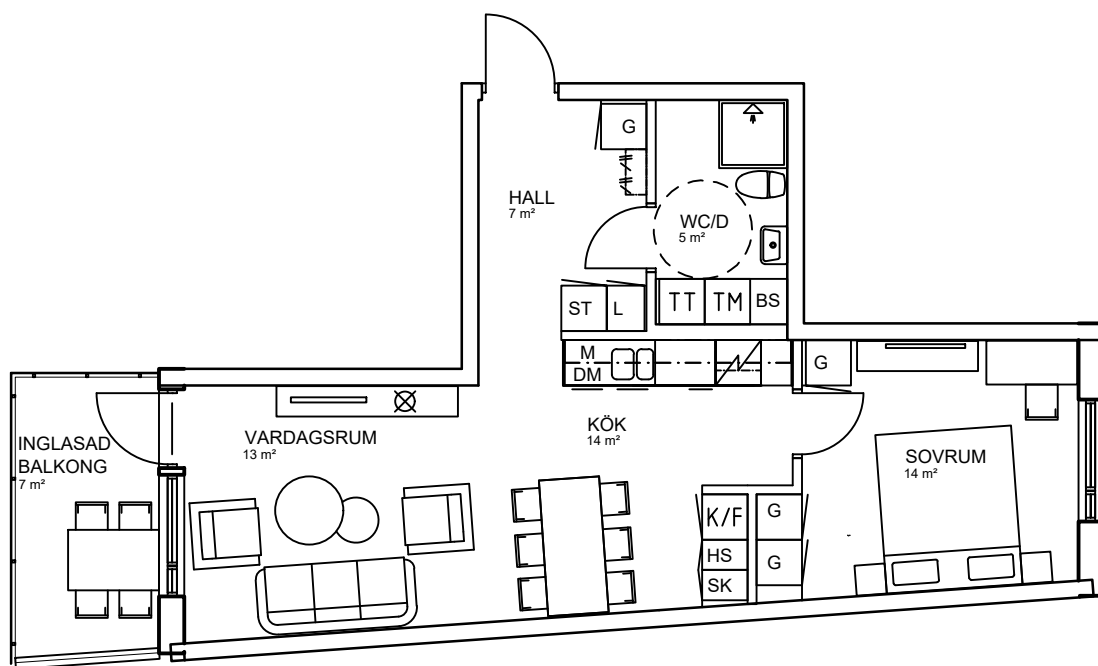

Luleå | Bärmenesen | Hyresrätter

2 rok, 53 kvm

Teckenförklaring

	Spishäll		Kyl/Frysåp
	Dusch		Diskmaskin
	Inklädnad/översåp i kök/översåp i bad /kådstång		Våggåp med micro
	Garderob		Köå
	Linnesåp		Bardisk
	Stådsåp		Tvåttmaskin
	Skafferi		Torktumlare
	Kylåp		Kombimaskin tvått/tork
	Frysåp		Bånkåiva över TT/TM/KM
			Klådkammare
			Takfånster

skala 1:100

Bärmenesen
Lgh C1102 Våning 1 tr