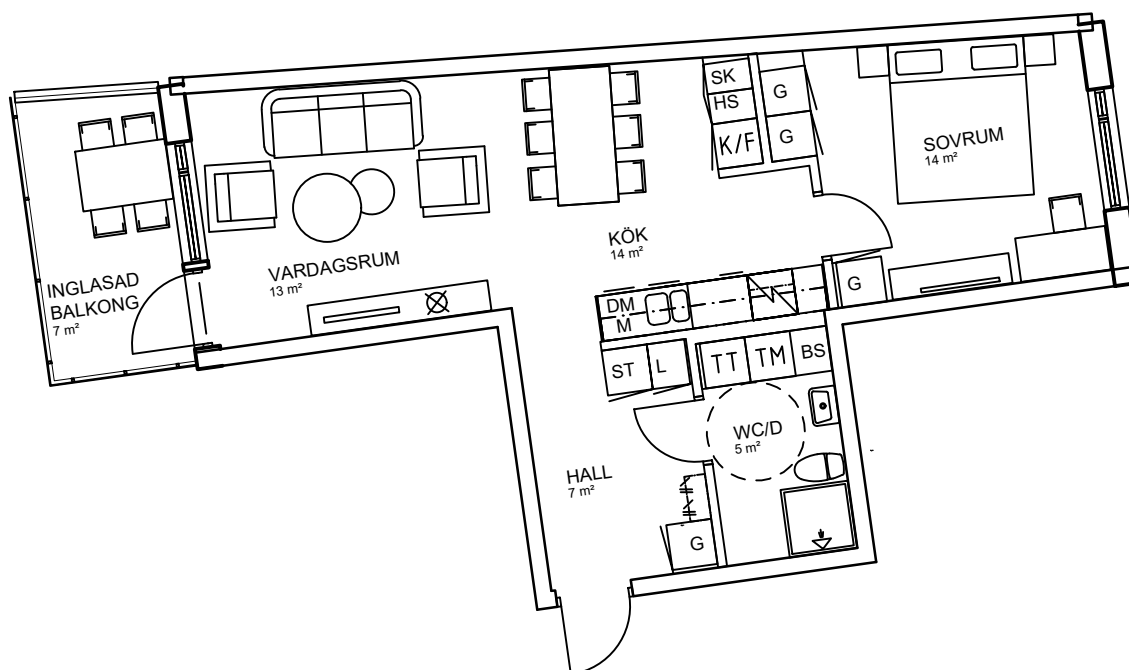

Luleå | Bärmenesen | Hyresrätter

2 rok, 53 kvm

Teckenförklaring

	Spishäll		Kyl/Frysåp
	Dusch		Diskmaskin
	Inklädnad/överskåp i kök/överskåp i bad /klädstång		Väggskåp med micro
	Garderob		Köksö
	Linneskåp		Bardisk
	Städsåp		Tvättmaskin
	Skafferi		Torktumlare
	Kylskåp		Kombimaskin tvätt/tork
	Frysåp		Bänkskiva över TT/TM/KM
			Klädkammare
			Takfönster

Bärmenesen
Lgh B1304 Våning 3 tr