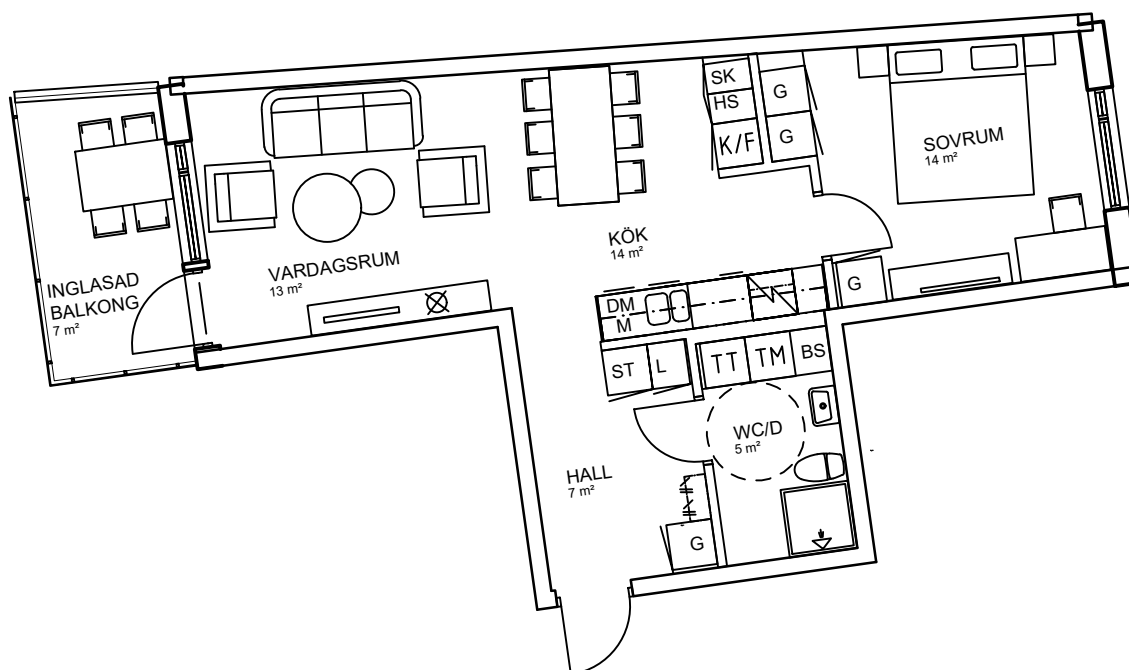

# 2 rok, 53 kvm

## Teckenförklaring

	Spishäll		Kyl/Frysåp
	Dusch		Diskmaskin
	Inklädnad/överskåp i kök/överskåp i bad /kådstång		Väggskåp med micro
	Garderob		Köksö
	Linneskåp		Bardisk
	Städsåp		Tvättmaskin
	Skafferi		Torktumlare
	Kylåp		Kombimaskin tvätt/tork
	Frysåp		Bänkskiva över TT/TM/KM
			Klädkammare
			Takfönster

Bärnesen  
Lgh B1204 Våning 2 tr