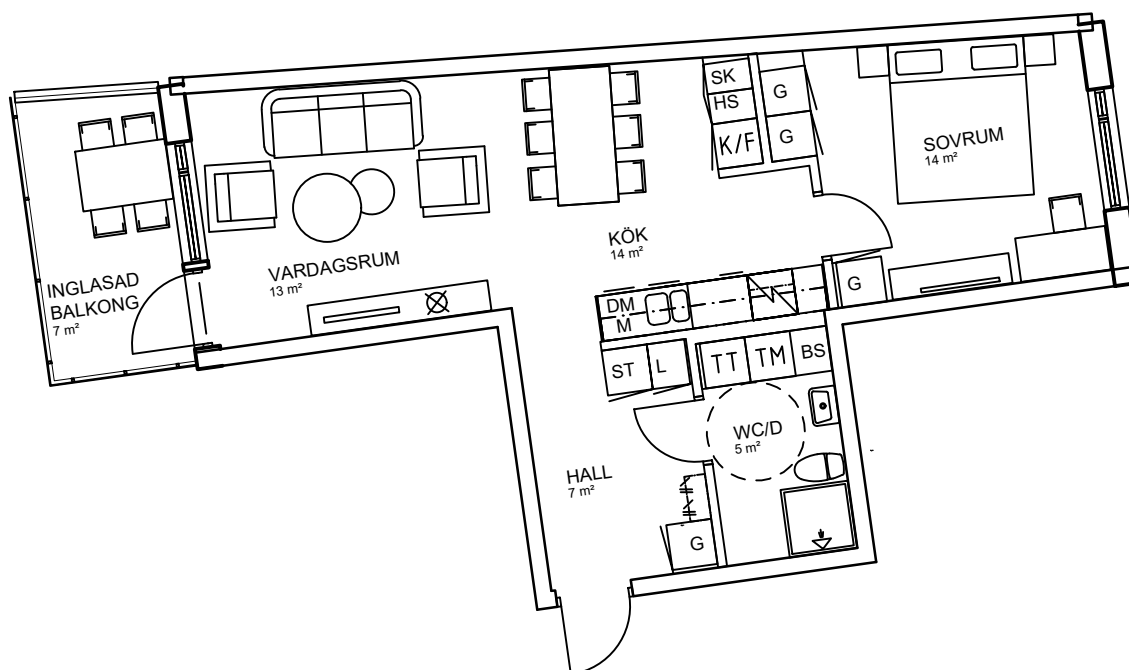

Luleå | Bärmenesen | Hyresrätter

2 rok, 53 kvm

Teckenförklaring

	Spishäll		Kyl/Frysåp
	Dusch		Diskmaskin
	Inklädnad/överskåp i kök/överskåp i bad /klädstång		Väggskåp med micro
	Garderob		Köksö
	Linneskåp		Bardisk
	Städsåp		Tvättmaskin
	Skafferi		Torktumlare
	Kylskåp		Kombimaskin tvätt/tork
	Frysåp		Bänkskiva över TT/TM/KM
			Klädkammare
			Takfönster

Bärmenesen
Lgh B1104 Våning 1 tr