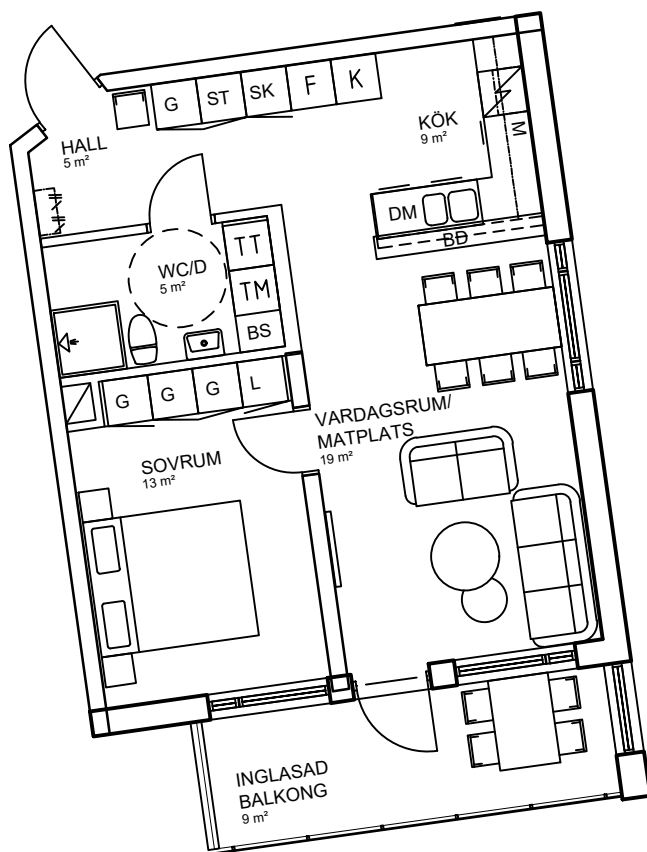

Luleå | Bärmenes | Hyresrätter

2 rok, 53 kvm

Teckenförklaring

	Spishäll		Kyl/Frysåp
	Dusch		Diskmaskin
	Inklädnad/överskåp i kök/överskåp i bad /klädstång		Väggsåp med micro
	Garderob		Köksö
	Linnesåp		Bardisk
	Städsåp		Tvättmaskin
	Skafferi		Torktumlare
	Kylåp		Kombimaskin tvätt/tork
	Frysåp		Bänkskiva över TT/TM/KM
			Klädkammare
			Takfönster

skala 1:100

Bärmenes
Lgh B1001 Entréväning

15 = vindsvåning
14 = våning 4 tr
13 = våning 3 tr
12 = våning 2 tr
11 = våning 1 tr
10 = entréväning
00 = källarvåning