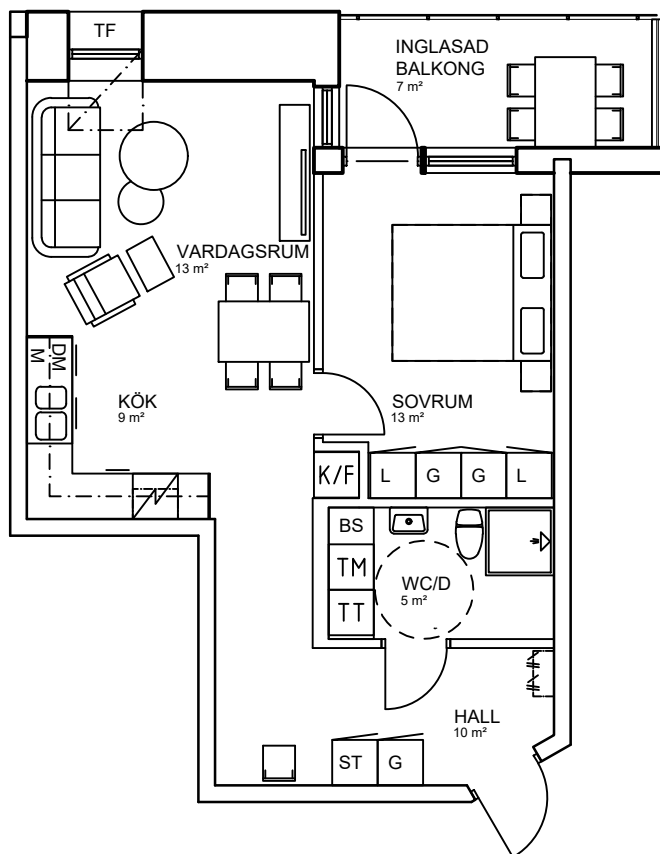

Luleå | Bärnesen | Hyresrätter

2 rok, 51 kvm

Teckenförklaring

	Spishäll		Kyl/Frys
	Dusch		Diskmaskin
	Inklädnad/överskåp i kök/överskåp i bad /klädstång		Väggskåp med micro
	Garderob		Köksö
	Linneskåp		Bardisk
	Städs		Tvättmaskin
	Skafferi		Torktumlare
	Kylskåp		Kombimaskin tvätt/tork
	Frys		Bänkskiva över TT/TM/KM
			Klädkammare
			Takfönster

skala 1:100

Bärnesen
Lgh C1404 Våning 4 tr

15 = vindsvåning
14 = våning 4 tr
13 = våning 3 tr
12 = våning 2 tr
11 = våning 1 tr
10 = entréväning
00 = källarväning