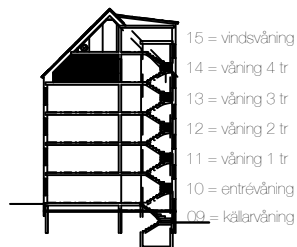

Luleå | Bärnesen | Hyresrätter

2 rok, 51 kvm

Teckenförklaring

	Spishäll		Kyl/Frys
	Dusch		Diskmaskin
	Inklädnad/överskåp i kök/överskåp i bad /klädstång		Väggskåp med micro
	Garderob		Köksö
	Linneskåp		Bardisk
	Städs		Tvättmaskin
	Skafferi		Torktumlare
	Kylskåp		Kombimaskin tvätt/tork
	Frys		Bänkskiva över TT/TM/KM
			Klädkammare
			Takfönster

skala 1:100

Bärnesen
Lgh C1404 Våning 4 tr

15 = vindsvåning
14 = våning 4 tr
13 = våning 3 tr
12 = våning 2 tr
11 = våning 1 tr
10 = entréväning
00 = källarväning