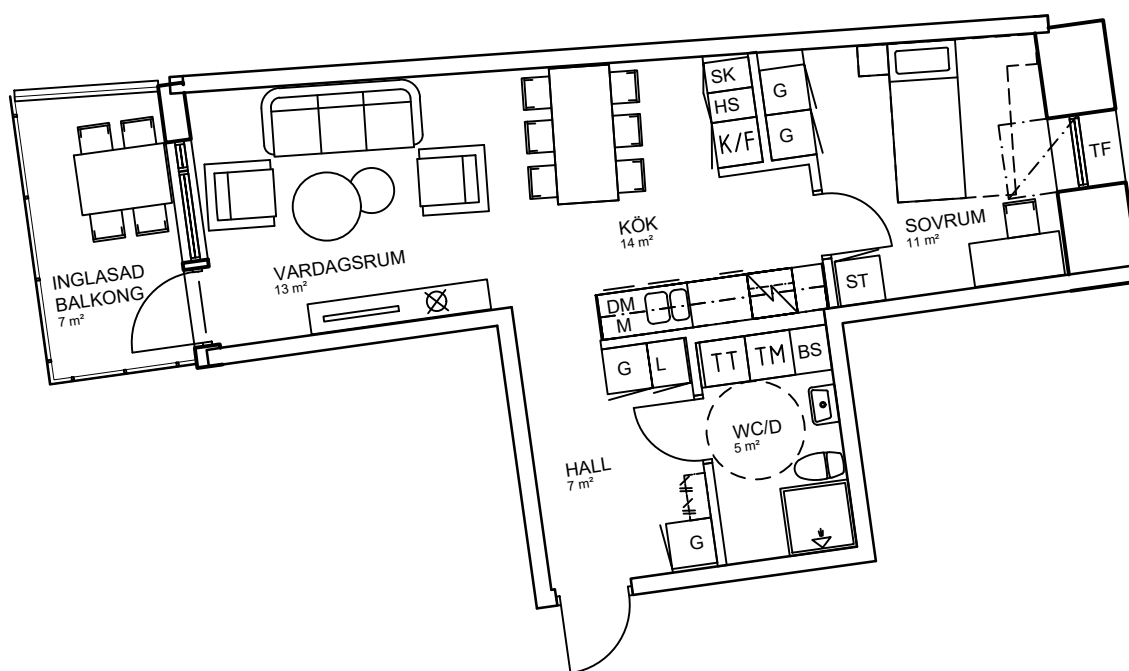

# 2 rok, 51 kvm

## Teckenförklaring

	Spishäll		Kyl/Frys
	Dusch		Diskmaskin
---	Inklädnad/överskåp i kök/överskåp i bad /kädstång		Väggskåp med micro
	Garderob		Köksö
	Linneskåp		Bardisk
	Städskåp		Tvättmaskin
	Skafferi		Torktumlare
	Kylskåp		Kombimaskin tvätt/tork
	Frys		Bänkskiva över TT/TM/KM
			Klädskåp
			Takfönster

skala 1:100

Bärnesen  
Lgh B1404 Våning 4 tr