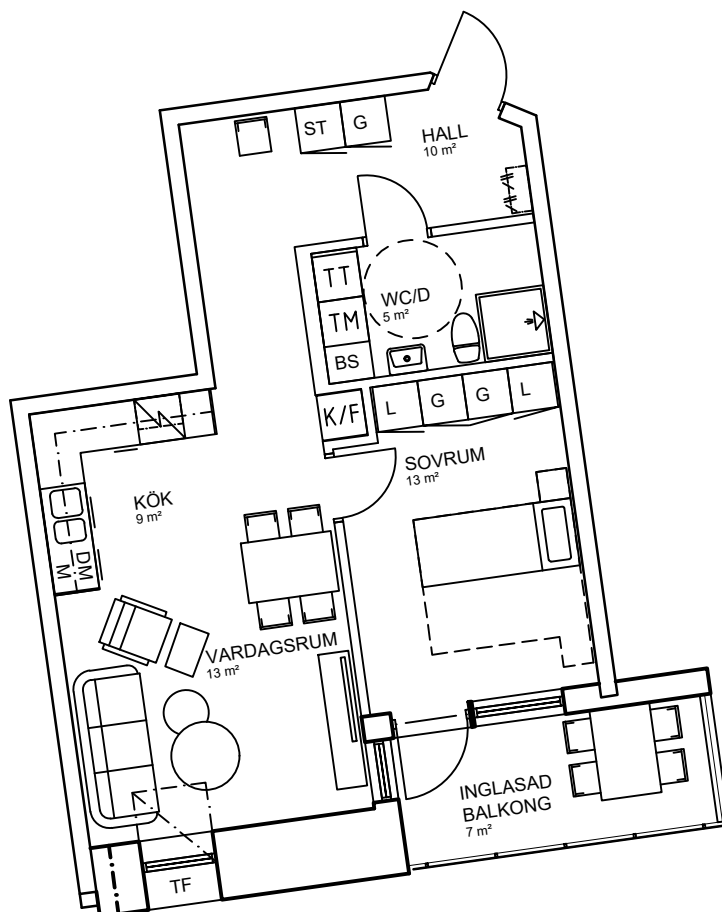

# 2 rok, 51 kvm

## Teckenförklaring

	Spishäll		Kyl/Frysåp
	Dusch		Diskmaskin
	Inklädnad/överskåp i kök/överskåp i bad /kådstång		Väggskåp med micro
	Garderob		Köksö
	Linneskåp		Bardisk
	Städsåp		Tvättmaskin
	Skafferi		Torktumlare
	Kylskåp		Kombimaskin tvätt/tork
	Frysåp		Bänkskiva över TT/TM/KM
			Klädkammare
			Takfönster