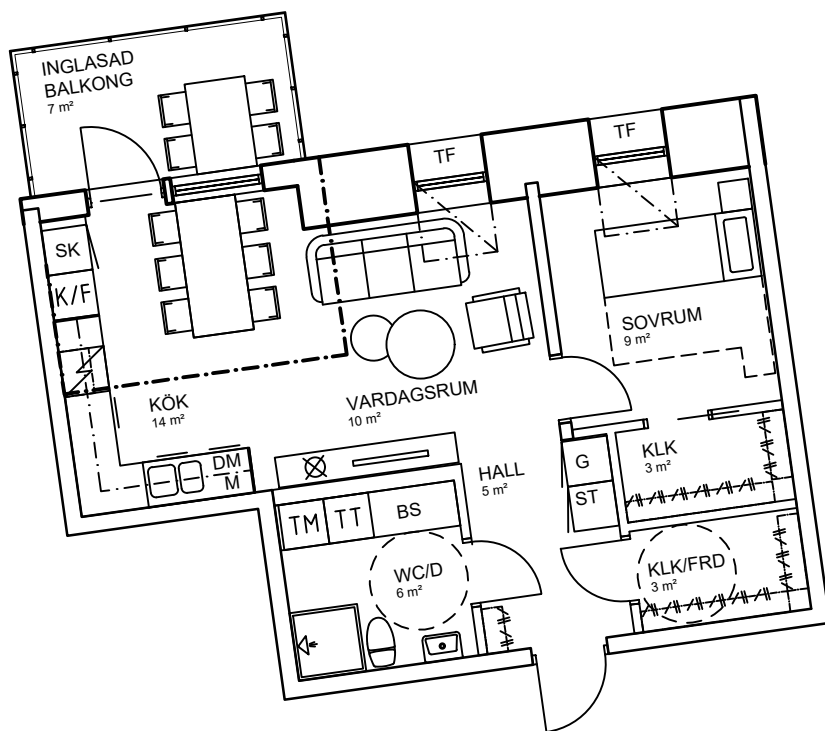

Luleå | Bärmenesen | Hyresrätter

2 rok, 49 kvm

Teckenförklaring

	Spishäll		Kyl/Frysåp
	Dusch		Diskmaskin
---	Inklädnad/överskåp i kök/överskåp i bad /kådstång		Väggskåp med micro
	Garderob		Köksö
	Linneskåp		Bardisk
	Städsåp		Tvättmaskin
	Skafferi		Torktumlare
	Kylåp		Kombimaskin tvätt/tork
	Frysåp		Bänkskiva över TT/TM/KM
			Klädkammare
			Takfönster

skala 1:100

Bärmenesen
Lgh A1402 Våning 4 tr

15 = vindsvåning
14 = våning 4 tr
13 = våning 3 tr
12 = våning 2 tr
11 = våning 1 tr
10 = entréväning
00 = källarväning