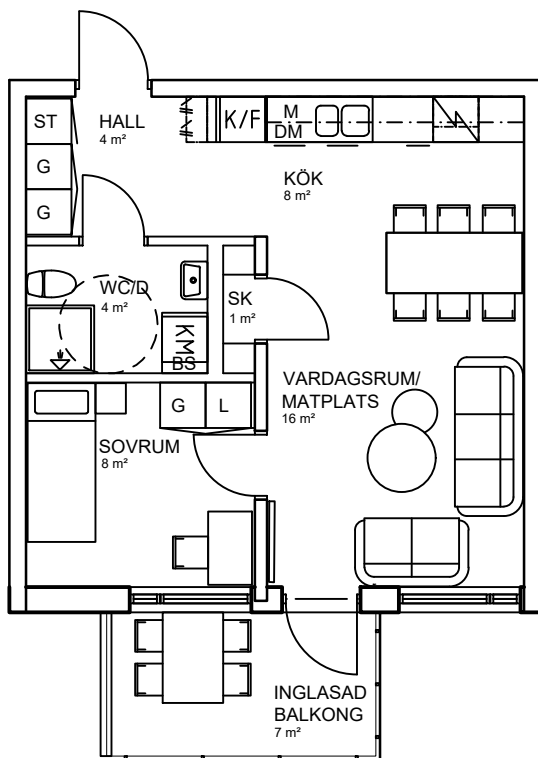

# 2 rok, 43 kvm

## Teckenförklaring

	Spishäll		Kyl/Frys
	Dusch		Diskmaskin
	Inklädnad/överskåp i kök/överskåp i bad /klädstång		Väggskåp med micro
	Garderob		Köksö
	Linneskåp		Bardisk
	Städs		Tvättmaskin
	Skafferi		Torktumlare
	Kylskåp		Kombimaskin tvätt/tork
	Frys		Bänkskiva över TT/TM/KM
			Klädkammare
			Takfönster

skala 1:100

Bärnesen  
Lgh D1302 Våning 3 tr