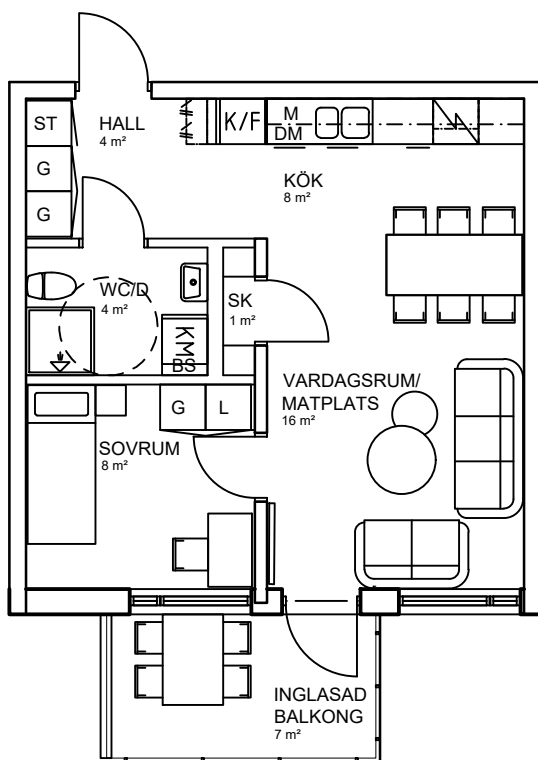

Luleå | Bärnesen | Hyresrätter

2 rok, 43 kvm

Teckenförklaring

	Spishäll		Kyl/Frysåp
	Dusch		Diskmaskin
	Inklädnad/överskåp i kök/överskåp i bad /klädstång		Väggskåp med micro
	Garderob		Köksö
	Linneskåp		Bardisk
	Städsåp		Tvättmaskin
	Skafferi		Torktumlare
	Kylskåp		Kombimaskin tvätt/tork
	Frysåp		Bänkskiva över TT/TM/KM
			Klädkammare
			Takfönster

skala 1:100

Bärnesen
Lgh D1202 Våning 2 tr