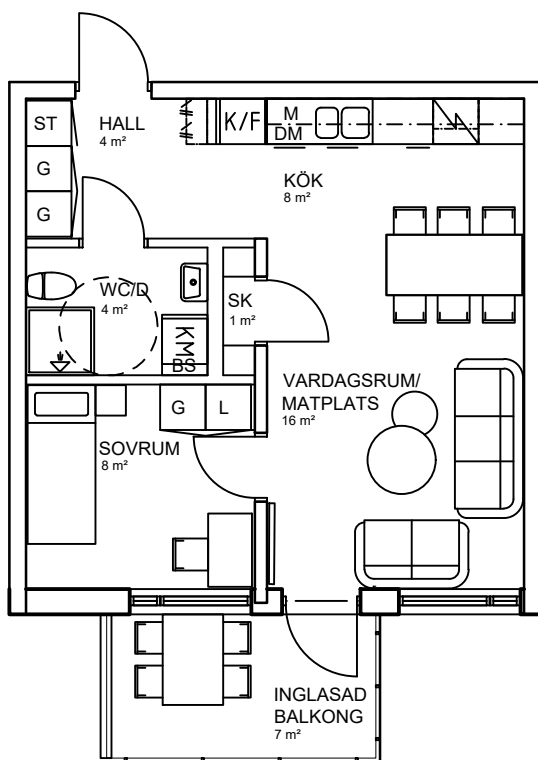

# 2 rok, 43 kvm

## Teckenförklaring

	Spishäll		Kyl/Frysåp
	Dusch		Diskmaskin
	Inklädnad/överskåp i kök/överskåp i bad /klädstång		Väggskåp med micro
	Garderob		Köksö
	Linneskåp		Bardisk
	Städsåp		Tvättmaskin
	Skafferi		Torktumlare
	Kylskåp		Kombimaskin tvätt/tork
	Frysåp		Bänkskiva över TT/TM/KM
			Klädkammare
			Takfönster